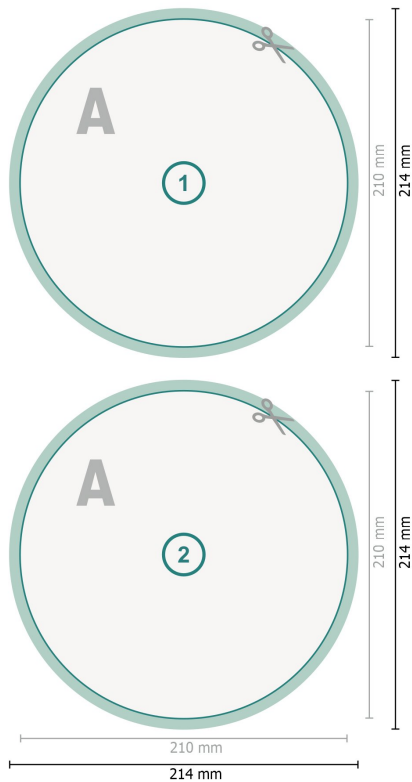

Postkaarten, rond, 21 cm doorsnede

Gegevensformaat (incl. 2 mm afloop):
21,4 x 21,4 cm

snijmarge:
2 mm

Eindformaat:
21 x 21 cm

Veiligheidsmarge:
4 mm
afstand van de tekst/informatie tot aan de rand van het eindformaat: dit voorkomt dat bij het schoonsnijden teveel wordt uitgesneden.

Verklaring van de symbolen

-  Snijmarge
-  Leesrichting
-  Eindformaat
-  Gegevensformaat
-  Hier snijden/stansen wij uw product

Let op:

Houd de snijmarge/afloop en de veiligheidsmarge zoals aangegeven aan.

Geef achtergrondkleuren, afbeeldingen of grafisch materiaal tot aan de rand van het gegevensformaat vorm.

Tijdens de productie kunnen door het snijden, stansen en vouwen toleranties optreden.

Informatie over het gegevensformaat/aanleverformaat vindt u onder het menupunt *Drukgegevens* op www.onlineprinters.nl