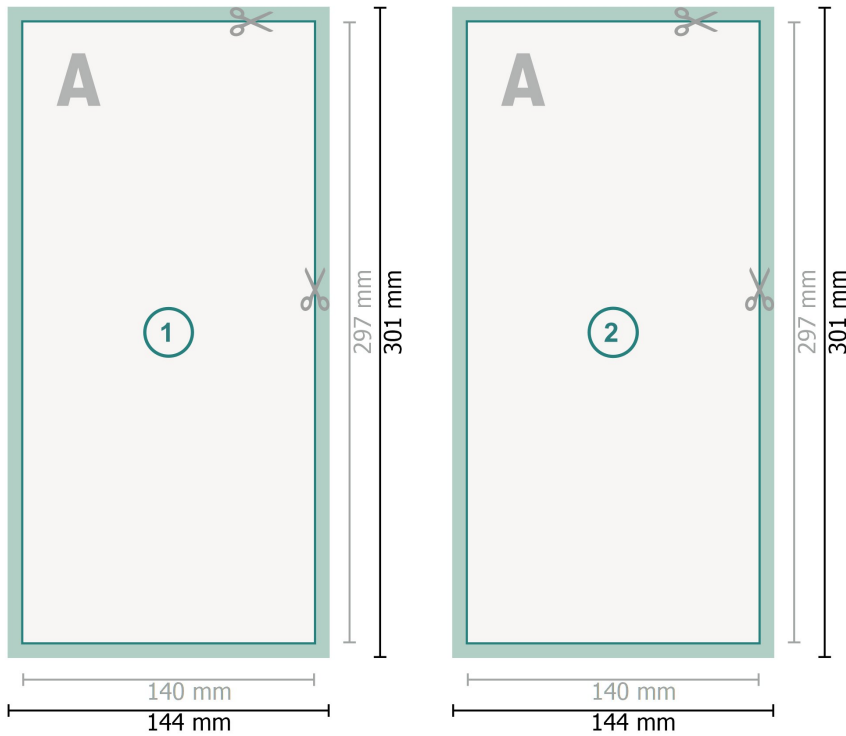

Postkaarten, 1/3 A3

Gegevensformaat (incl. 2 mm afloop):
14,4 x 30,1 cm

snijmarge:
2 mm

Eindformaat:
14 x 29,7 cm

Veiligheidsmarge:

4 mm

afstand van de tekst/informatie tot aan de rand van het eindformaat: dit voorkomt dat bij het schoonsnijden teveel wordt uitgesneden.

Verklaring van de symbolen

-  Snijmarge
-  Leesrichting
-  Eindformaat
-  Gegevensformaat
-  Hier snijden/stansen wij uw product

Let op:

Houd de snijmarge/afloop en de veiligheidsmarge zoals aangegeven aan.

Geef achtergrondkleuren, afbeeldingen of grafisch materiaal tot aan de rand van het gegevensformaat vorm.

Tijdens de productie kunnen door het snijden, stansen en vouwen toleranties optreden.

Informatie over het gegevensformaat/aanleverformaat vindt u onder het menupunt *Drukgegevens* op www.onlineprinters.nl