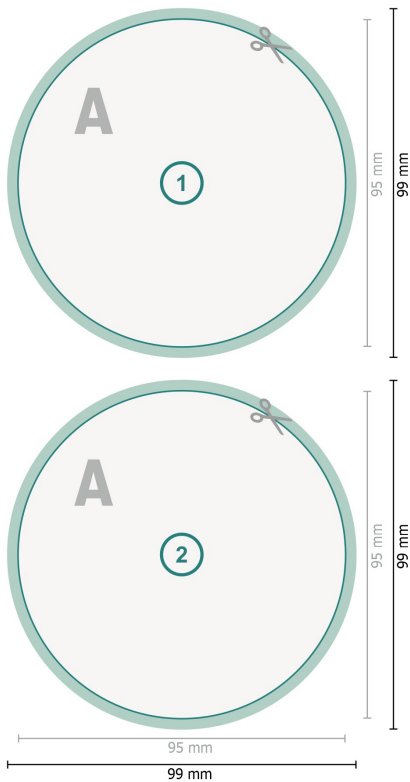

## Postkaarten, rond, 9,5 cm doorsnede

**Gegevensformaat (incl. 2 mm afloop):**  
9,9 x 9,9 cm

**snijmarge:**  
2 mm

**Eindformaat:**  
9,5 x 9,5 cm

**Veiligheidsmarge:**  
4 mm  
afstand van de tekst/informatie tot aan de rand van het eindformaat: dit voorkomt dat bij het schoonsnijden teveel wordt uitgesneden.

### Verklaring van de symbolen

-  Snijmarge
-  Leesrichting
-  Eindformaat
-  Gegevensformaat
-  Hier snijden/stansen wij uw product

### Let op:

Houd de snijmarge/afloop en de veiligheidsmarge zoals aangegeven aan.

Geef achtergrondkleuren, afbeeldingen of grafisch materiaal tot aan de rand van het gegevensformaat vorm.

Tijdens de productie kunnen door het snijden, stansen en vouwen toleranties optreden.