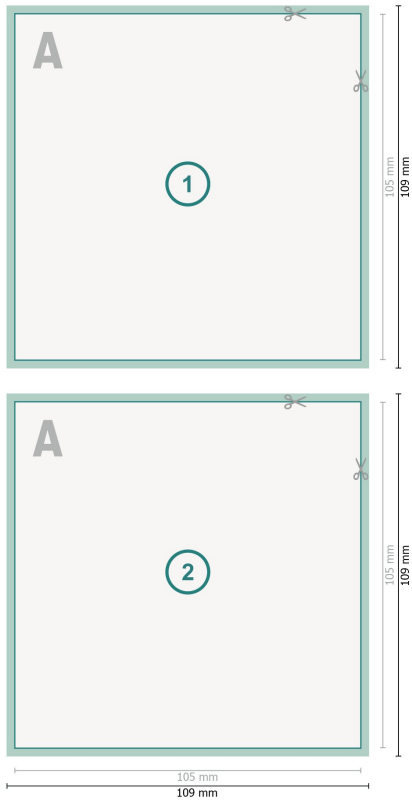

Postkaarten, A6-vierkant

Gegevensformaat (incl. 2 mm afloop):
10,9 x 10,9 cm

snijmarge:
2 mm

Eindformaat:
10,5 x 10,5 cm

Veiligheidsmarge:
4 mm
afstand van de tekst/informatie tot aan de rand van het eindformaat: dit voorkomt dat bij het schoonsnijden teveel wordt uitgesneden.

Verklaring van de symbolen

-  Snijmarge
-  Leesrichting
-  Eindformaat
-  Gegevensformaat
-  Hier snijden/stansen wij uw product

Let op:

Houd de snijmarge/afloop en de veiligheidsmarge zoals aangegeven aan.