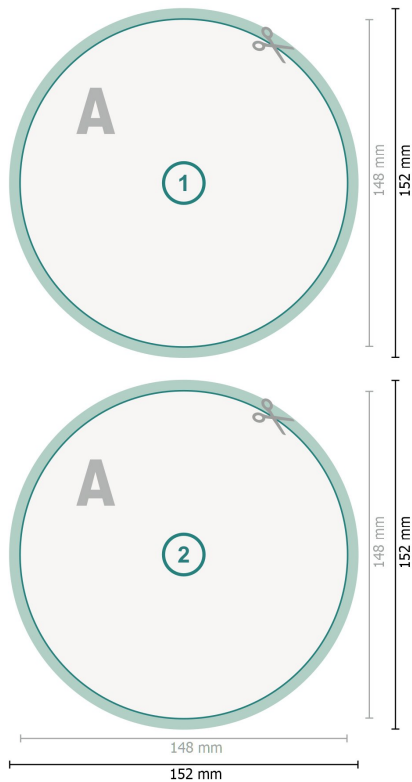

Postkaarten, rond, 14,8 cm doorsnede

Gegevensformaat (incl. 2 mm afloop):
15,2 x 15,2 cm

snijmarge:
2 mm

Eindformaat:
14,8 x 14,8 cm

Veiligheidsmarge:
4 mm
afstand van de tekst/informatie tot aan de rand van het eindformaat: dit voorkomt dat bij het schoonsnijden teveel wordt uitgesneden.

Verklaring van de symbolen

-  Snijmarge
-  Leesrichting
-  Eindformaat
-  Gegevensformaat
-  Hier snijden/stansen wij uw product

Let op:

Houd de snijmarge/afloop en de veiligheidsmarge zoals aangegeven aan.

Geef achtergrondkleuren, afbeeldingen of grafisch materiaal tot aan de rand van het gegevensformaat vorm.

Tijdens de productie kunnen door het snijden, stansen en vouwen toleranties optreden.

Informatie over het gegevensformaat/aanleverformaat vindt u onder het menupunt *Drukgegevens* op www.onlineprinters.nl