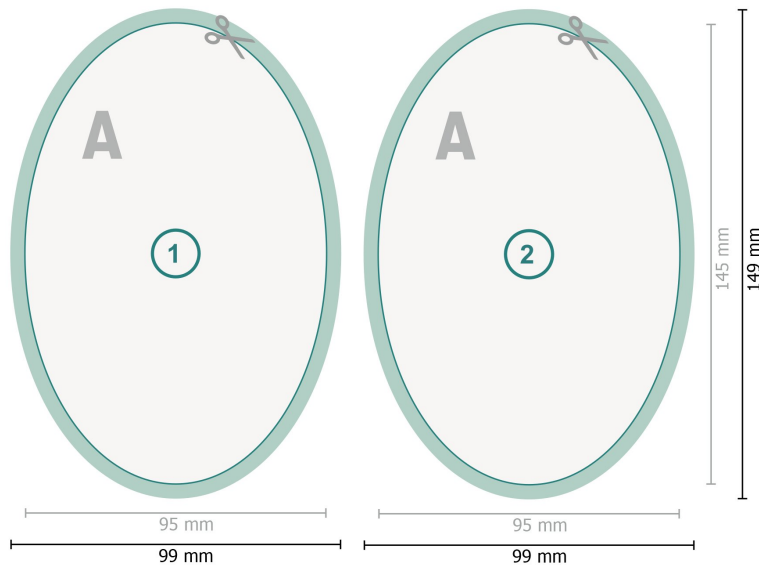

## Postkaarten, ovaal, 9,5 x 14,5 cm

**Gegevensformaat (incl. 2 mm afloop):**  
9,9 x 14,9 cm

**snijmarge:**  
2 mm

**Eindformaat:**  
9,5 x 14,5 cm

**Veiligheidsmarge:**  
4 mm  
afstand van de tekst/informatie tot aan de rand van het eindformaat: dit voorkomt dat bij het schoonsnijden teveel wordt uitgesneden.

### Verklaring van de symbolen

-  Snijmarge
-  Leesrichting
-  Eindformaat
-  Gegevensformaat
-  Hier snijden/stansen wij uw product

### Let op:

Houd de snijmarge/afloop en de veiligheidsmarge zoals aangegeven aan.

Geef achtergrondkleuren, afbeeldingen of grafisch materiaal tot aan de rand van het gegevensformaat vorm.

Tijdens de productie kunnen door het snijden, stansen en vouwen toleranties optreden.