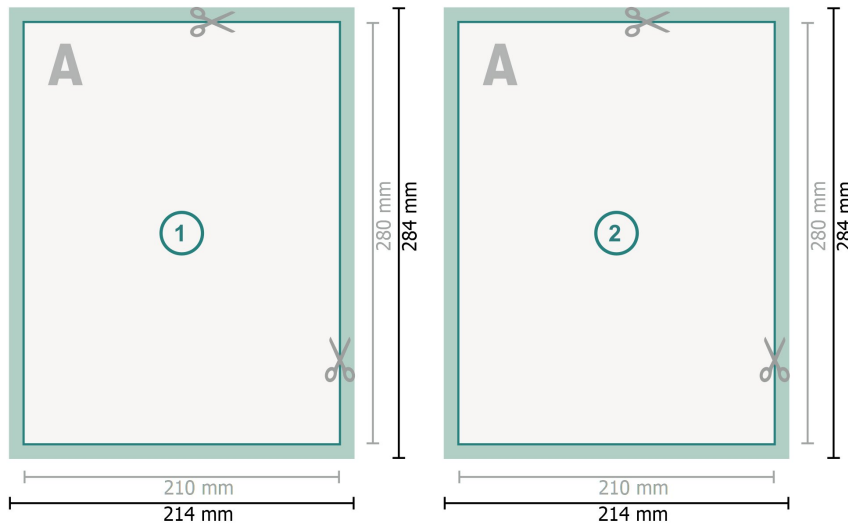

Postkaarten, 21 x 28 cm

Gegevensformaat (incl. 2 mm afloop):
21,4 x 28,4 cm

snijmarge:
2 mm

Eindformaat:
21 x 28 cm

Veiligheidsmarge:
4 mm

afstand van de tekst/informatie tot aan de rand van het eindformaat: dit voorkomt dat bij het schoonsnijden teveel wordt uitgesneden.

Verklaring van de symbolen

-  Snijmarge
-  Leesrichting
-  Eindformaat
-  Gegevensformaat
-  Hier snijden/stansen wij uw product

Let op:

Houd de snijmarge/afloop en de veiligheidsmarge zoals aangegeven aan.

Geef achtergrondkleuren, afbeeldingen of grafisch materiaal tot aan de rand van het gegevensformaat vorm.

Tijdens de productie kunnen door het snijden, stansen en vouwen toleranties optreden.

Informatie over het gegevensformaat/aanleverformaat vindt u onder het menu *Drukgegevens* op www.onlineprinters.nl