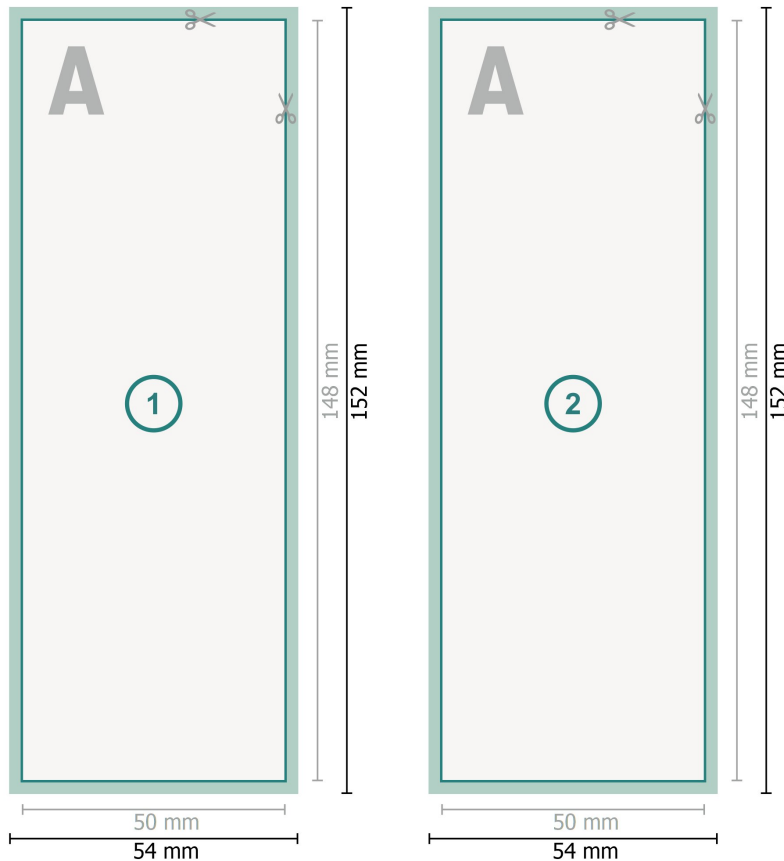

## Handtekeningkaarten, A6 half

**Gegevensformaat (incl. 2 mm afloop):**  
5,4 x 15,2 cm

**snijmarge:**  
2 mm

**Eindformaat:**  
5 x 14,8 cm

**Veiligheidsmarge:**  
4 mm  
afstand van de tekst/informatie tot aan de rand van het eindformaat: dit voorkomt dat bij het schoonsnijden teveel wordt uitgesneden.

### Verklaring van de symbolen

-  Snijmarge
-  Leesrichting
-  Eindformaat
-  Gegevensformaat
-  Hier snijden/stansen wij uw product

### Let op:

Houd de snijmarge/afloop en de veiligheidsmarge zoals aangegeven aan.

Geef achtergrondkleuren, afbeeldingen of grafisch materiaal tot aan de rand van het gegevensformaat vorm.

Tijdens de productie kunnen door het snijden, stansen en vouwen toleranties optreden.