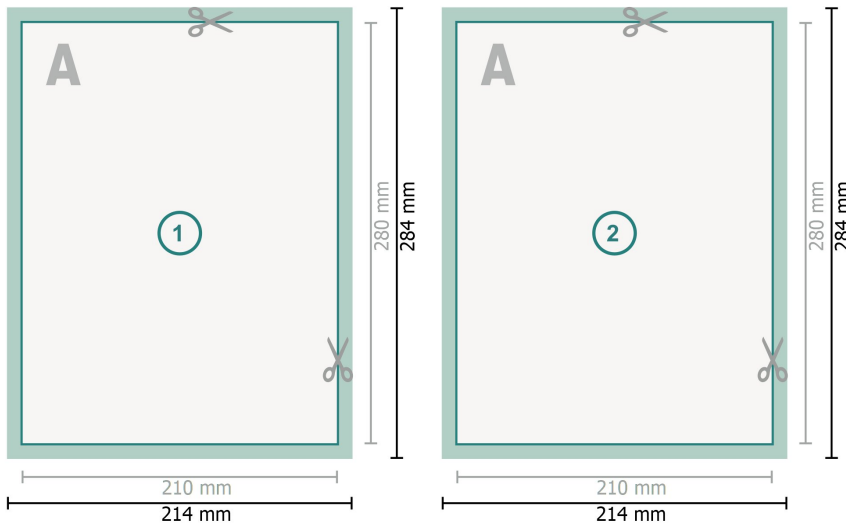

## Handtekeningkaarten, 21 x 28 cm

**Gegevensformaat (incl. 2 mm afloop):**  
21,4 x 28,4 cm

**snijmarge:**  
2 mm

**Eindformaat:**  
21 x 28 cm

**Veiligheidsmarge:**  
4 mm

afstand van de tekst/informatie tot aan de rand van het eindformaat: dit voorkomt dat bij het schoonsnijden teveel wordt uitgesneden.

### Verklaring van de symbolen

-  Snijmarge
-  Leesrichting
-  Eindformaat
-  Gegevensformaat
-  Hier snijden/stansen wij uw product

### Let op:

Houd de snijmarge/afloop en de veiligheidsmarge zoals aangegeven aan.

Geef achtergrondkleuren, afbeeldingen of grafisch materiaal tot aan de rand van het gegevensformaat vorm.

Tijdens de productie kunnen door het snijden, stansen en vouwen toleranties optreden.