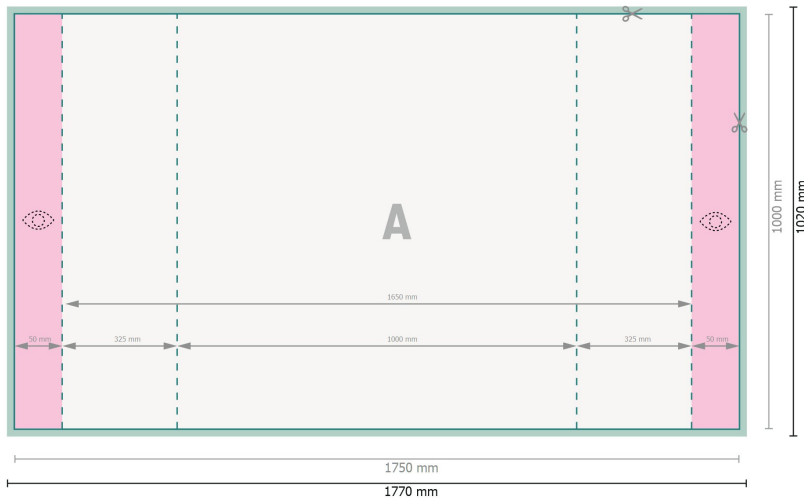

Opvouwbaar textielbalie alleen druk, 177 x 102 cm

Gegevensformaat (incl. 10 mm afloop):
177 x 102 cm

Eindformaat:
175 x 100 cm

Veiligheidsmarge:
100 mm

afstand van de tekst/informatie tot aan de rand van het eindformaat: dit voorkomt dat bij het schoonsnijden teveel wordt uitgesneden.

Verklaring van de symbolen

 Snijmarge

 Leesrichting

 Eindformaat

 Gegevensformaat

 Hier snijden/stansen wij uw product

 Beperkt zichtbaar deel

Let op:

Houd de snijmarge/afloop en de veiligheidsmarge zoals aangegeven aan.

Geef achtergrondkleuren, afbeeldingen of grafisch materiaal tot aan de rand van het gegevensformaat vorm.

Tijdens de productie kunnen door het snijden, stansen en vouwen toleranties optreden.