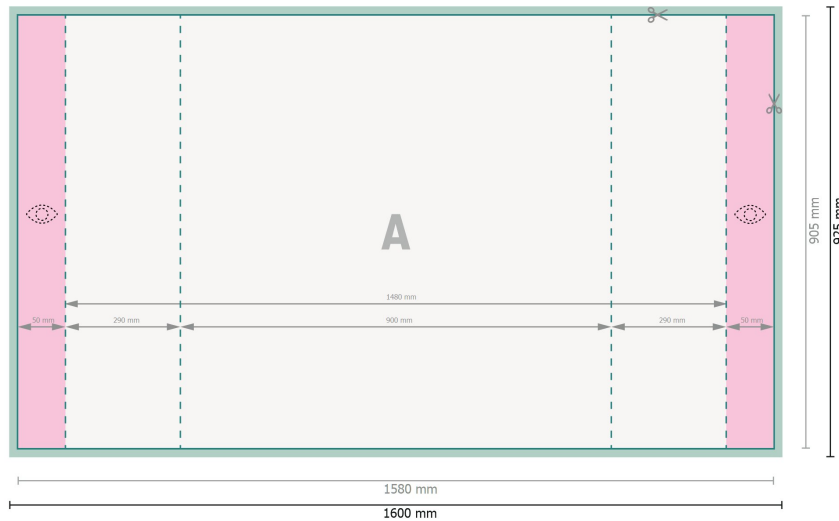

Opvouwbare textielbalie alleen druk, 160 x 92,5 cm

Gegevensformaat (incl. 10 mm afloop):
160 x 92,5 cm

Eindformaat:
158 x 90,5 cm

Veiligheidsmarge:
100 mm

afstand van de tekst/informatie tot aan de rand van het eindformaat: dit voorkomt dat bij het schoonsnijden teveel wordt uitgesneden.

Verklaring van de symbolen

 Snijmarge

 Leesrichting

 Eindformaat

 Gegevensformaat

 Hier snijden/stansen wij uw product

 Beperkt zichtbaar deel

Let op:

Houd de snijmarge/afloop en de veiligheidsmarge zoals aangegeven aan.

Geef achtergrondkleuren, afbeeldingen of grafisch materiaal tot aan de rand van het gegevensformaat vorm.

Tijdens de productie kunnen door het snijden, stansen en vouwen toleranties optreden.