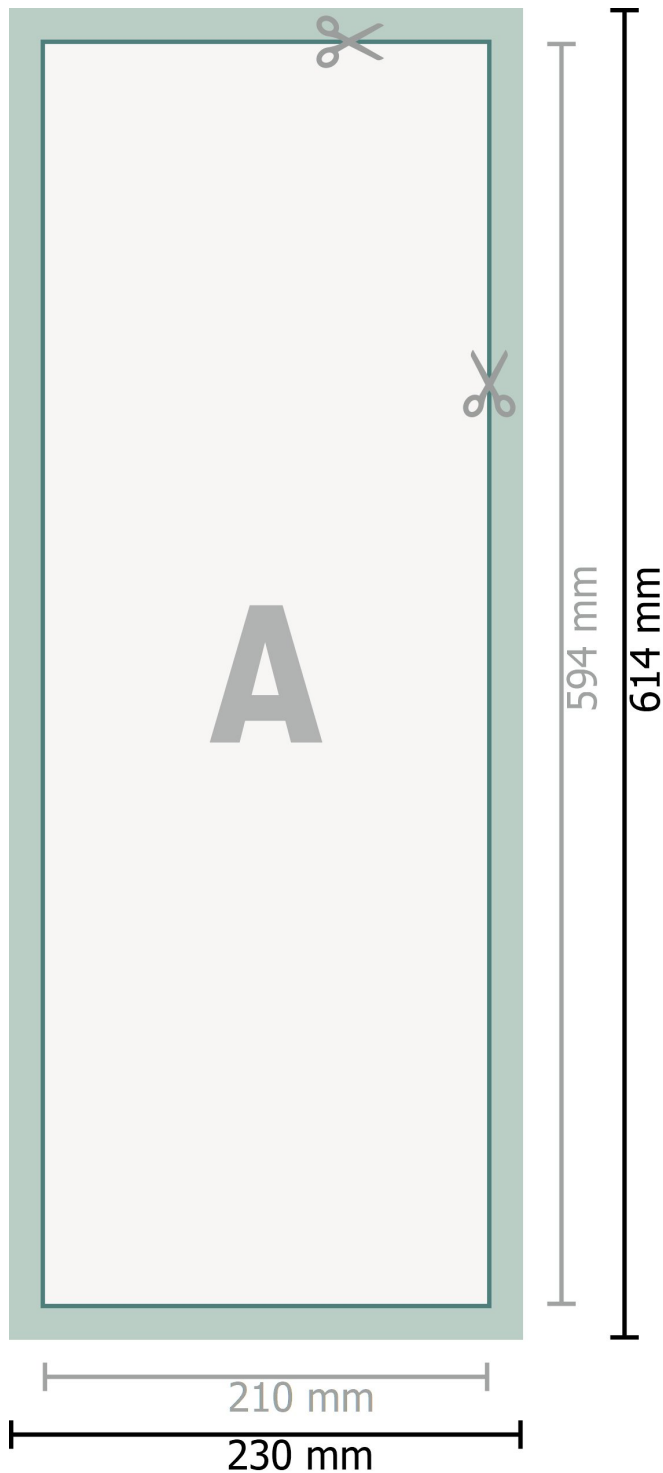

Textielposter, alleen druk, A2 half

**Gegevensformaat (incl. 10 mm overlap):**

23 x 61,4 cm

Overlap:

10 mm

Eindformaat:

21 x 59,4 cm

Veiligheidsmarge:

4 mm

afstand van de tekst/informatie tot aan de rand van het eindformaat: dit voorkomt dat bij het schoonsnijden teveel wordt uitgesneden.

Verklaring van de symbolen

A Leesrichting

—|— Eindformaat

—|— Gegevensformaat

■ overlap

Let op:

Houd de snijmarge/afloop en de veiligheidsmarge zoals aangegeven aan.

Geef achtergrondkleuren, afbeeldingen of grafisch materiaal tot aan de rand van het gegevensformaat vorm.

Tijdens de productie kunnen door het snijden, stansen en vouwen toleranties optreden.