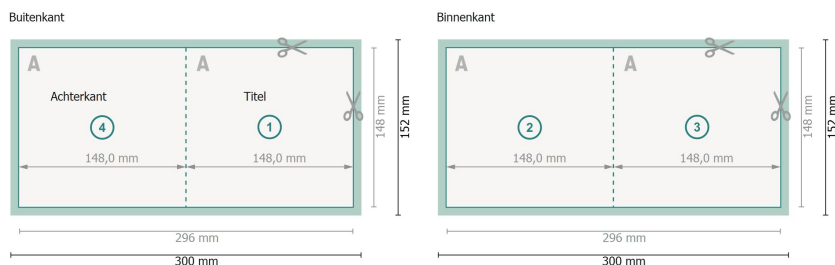

## Vouwkaarten eco-/natuurpapier staand formaat, A5-vierkant

### 1 vouw

**Gegevensformaat (incl. 2 mm afloop):**  
30 x 15,2 cm

**snijmarge:**  
2 mm

**Eindformaat:**  
29,6 x 14,8 cm

**Eindformaat (gesloten):**  
14,8 x 14,8 cm

**Veiligheidsmarge:**  
4 mm  
afstand van de tekst/informatie tot aan de rand van het eindformaat: dit voorkomt dat bij het schoonsnijden teveel wordt uitgesneden.

### Verklaring van de symbolen

- Snijmarge
- Leesrichting
- Eindformaat
- Gegevensformaat
- Hier snijden/stansen wij uw product

### Let op:

Houd de snijmarge/afloop en de veiligheidsmarge zoals aangegeven aan.

Geef achtergrondkleuren, afbeeldingen of grafisch materiaal tot aan de rand van het gegevensformaat vorm.

Tijdens de productie kunnen door het snijden, stansen en vouwen toleranties optreden.