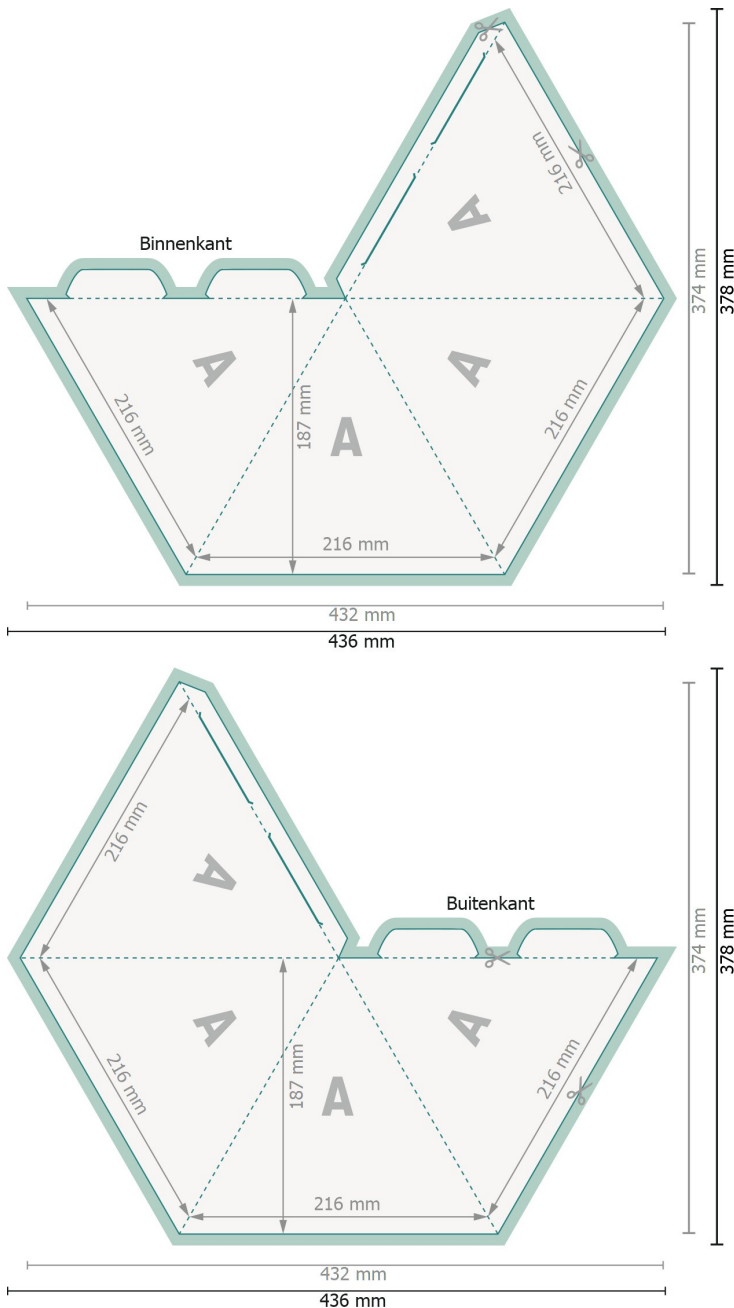

Piramide groot

Gegevensformaat (incl. 2 mm afloop):
43,6 x 37,8 cm

snijmarge:
2 mm

Eindformaat:
43,2 x 37,4 cm

Eindformaat (gesloten):
21,6 x 18,7 cm

Veiligheidsmarge:
4 mm
afstand van de tekst/informatie tot aan de rand van het eindformaat: dit voorkomt dat bij het schoonsnijden teveel wordt uitgesneden.

Verklaring van de symbolen

- Snijmarge
- Eindformaat
- Gegevensformaat
- Hier snijden/stansen wij uw product
- Rillijn/Vouwlijn

Verwijder de stanscontour uit de downloadsjabloon voordat u uw drukgegevens aanmaakt. Geef de positie van de stansvorm aan de hand van een tweede bestand aan (bestand ter aanzicht).

Let op:

Houd de snijmarge/afloop en de veiligheidsmarge zoals aangegeven aan.

Geef achtergrondkleuren, afbeeldingen of grafisch materiaal tot aan de rand van het gegevensformaat vorm.

Tijdens de productie kunnen door het snijden, stansen en vouwen toleranties optreden.