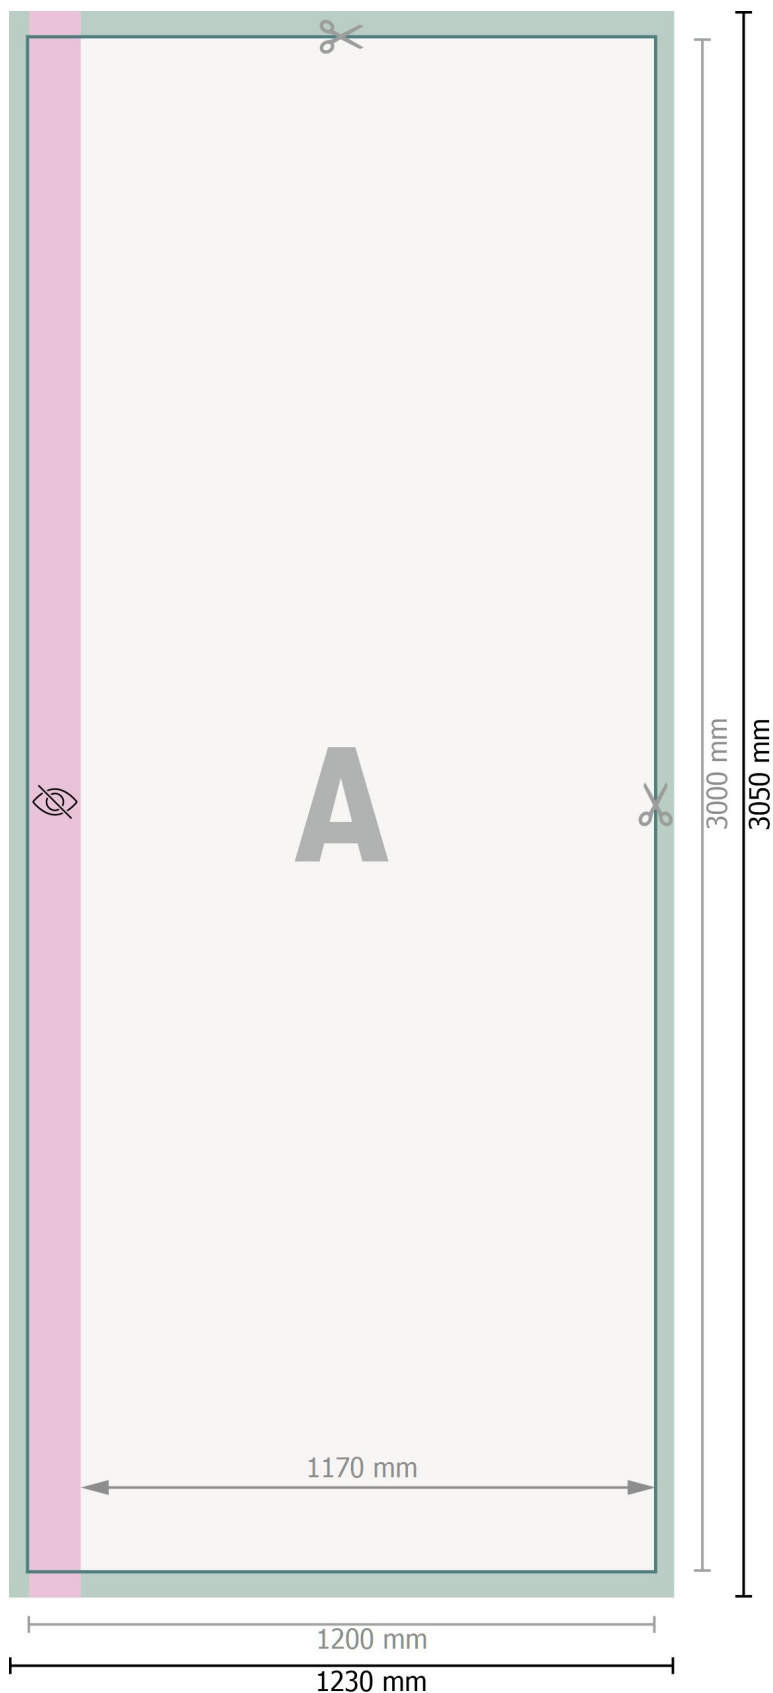

# Vlag zonder banierhouder, 120 x 300 cm

**Gegevensformaat:**

123 x 305 cm

**Eindformaat:**

120 x 300 cm

**Zichtbaar gedeelte:**

117 x 300 cm

**Veiligheidsmarge:**

40 mm

afstand van de tekst/informatie tot aan de rand van het eindformaat: dit voorkomt dat bij het schoonsnijden teveel wordt uitgesneden.

**Verklaring van de symbolen**

-  Snijmarge
-  Leesrichting
-  Eindformaat
-  Gegevensformaat
-  Niet zichtbaar

**Let op:**

Houd de snijmarge/afloop en de veiligheidsmarge zoals aangegeven aan.

Geef achtergrondkleuren, afbeeldingen of grafisch materiaal tot aan de rand van het gegevensformaat vorm.

Tijdens de productie kunnen door het snijden, stansen en vouwen toleranties optreden.