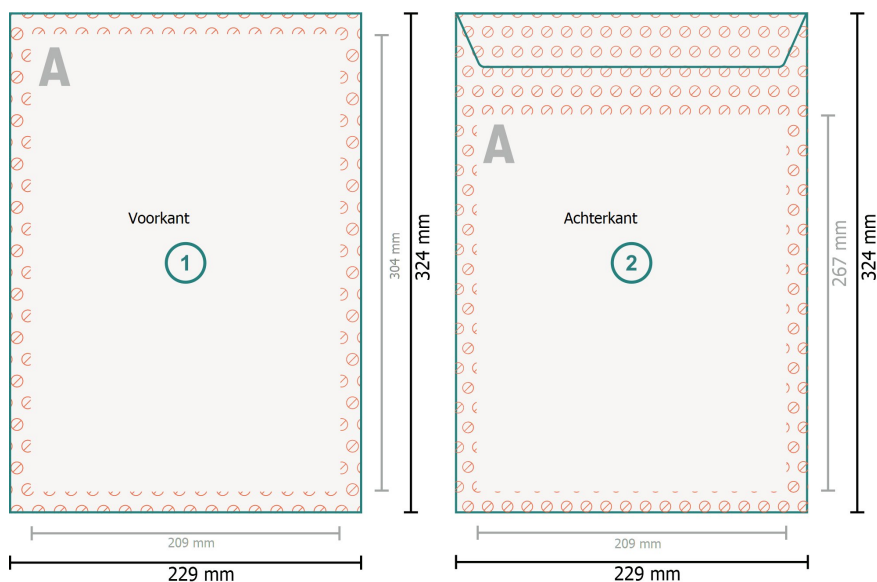

Enveloppen, C4

zonder venster, 90 g/m² offsetpapier

Gegevensformaat (incl. 0 mm afloop):
22,9 x 32,4 cm

Eindformaat:
22,9 x 32,4 cm

Bedrukbaar gedeelte:
20,9 x 30,4 cm

snijmarge:
0 mm

Veiligheidsmarge:
4 mm
afstand van de tekst/informatie tot aan de rand van het eindformaat: dit voorkomt dat bij het schoonsnijden teveel wordt uitgesneden.

Verklaring van de symbolen

Snijmarge

Leesrichting

Eindformaat

Gegevensformaat

Hier snijden/stansen wij uw product

Rillijn/Vouwlijn

Niet bedrukbaar

Let op:

Houd de snijmarge/afloop en de veiligheidsmarge zoals aangegeven aan.

Geef achtergrondkleuren, afbeeldingen of grafisch materiaal tot aan de rand van het gegevensformaat vorm.

Tijdens de productie kunnen door het snijden, stansen en vouwen toleranties optreden.