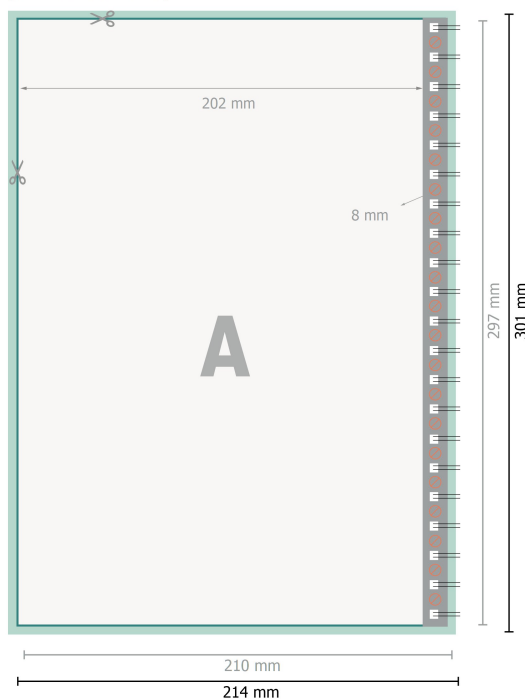

Schrijfblokken met spiraalbinding , A4 staand formaat

[T_BINDUNG_LINKS]

[T_BINDUNG_RECHTS]

Gegevensformaat (incl. 2 mm afloop):
21,4 x 30,1 cm

snijmarge:
2 mm

Eindformaat:
21 x 29,7 cm

Veiligheidsmarge:
4 mm

afstand van de tekst/informatie tot aan de rand van het eindformaat: dit voorkomt dat bij het schoonsnijden teveel wordt uitgesneden.

Verklaring van de symbolen

- Snijmarge
- Leesrichting
- Eindformaat
- Gegevensformaat
- Hier snijden/stansen wij uw product
- Niet bedrukbaar

Informatie over het gegevensformaat/aanleverformaat vindt u onder het menupunt *Drukgegevens* op www.onlineprinters.nl

Schrijfblokken met spiraalbinding , A4 staand formaat

Gegevensformaat (incl. 2 mm afloop):
21,4 x 30,1 cm

snijmarge:
2 mm

Eindformaat:
21 x 29,7 cm

Veiligheidsmarge:
4 mm

afstand van de tekst/informatie tot aan de rand van het eindformaat: dit voorkomt dat bij het schoonsnijden teveel wordt uitgesneden.

Verklaring van de symbolen