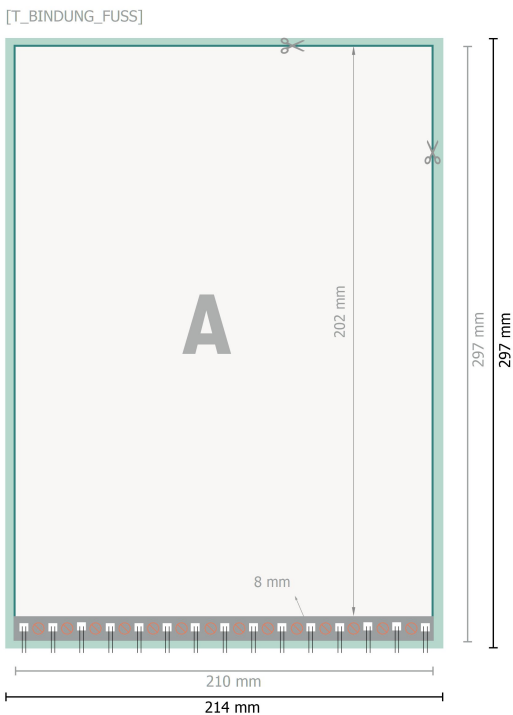

Schrijfblokken met spiraalbinding , A4 staand formaat

[T_BINDUNG_LINKS]

[T_BINDUNG_RECHTS]

Gegevensformaat (incl. 2 mm afloop):
21,4 x 30,1 cm

snijmarge:
2 mm

Eindformaat:
21 x 29,7 cm

Veiligheidsmarge:
4 mm

afstand van de tekst/informatie tot aan de rand van het eindformaat: dit voorkomt dat bij het schoonsnijden teveel wordt uitgesneden.

Verklaring van de symbolen

- Snijmarge
- Leesrichting
- Eindformaat
- Gegevensformaat
- Hier snijden/stansen wij uw product
- Niet bedrukbaar

Informatie over het gegevensformaat/aanleverformaat vindt u onder het menupunt *Drukgegevens* op www.onlineprinters.nl

Schrijfblokken met spiraalbinding , A4 staand formaat

Gegevensformaat (incl. 2 mm afloop):
21,4 x 30,1 cm

snijmarge:
2 mm

Eindformaat:
21 x 29,7 cm

Veiligheidsmarge:
4 mm

afstand van de tekst/informatie tot aan de rand van het eindformaat: dit voorkomt dat bij het schoonsnijden teveel wordt uitgesneden.

Verklaring van de symbolen