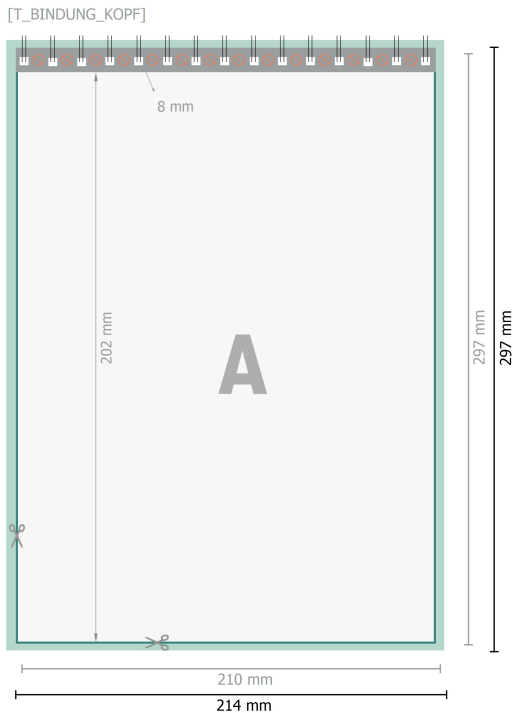

Schrijfblokken met spiraalbinding , A4 staand formaat

[T_BINDUNG_LINKS]

[T_BINDUNG_RECHTS]

Gegevensformaat (incl. 2 mm afloop):
21,4 x 30,1 cm

snijmarge:
2 mm

Eindformaat:
21 x 29,7 cm

Veiligheidsmarge:
4 mm

afstand van de tekst/informatie tot aan de rand van het eindformaat: dit voorkomt dat bij het schoonsnijden teveel wordt uitgesneden.

Verklaring van de symbolen

- Snijmarge
- Leesrichting
- Eindformaat
- Gegevensformaat
- Hier snijden/stansen wij uw product
- Niet bedrukbaar

Informatie over het gegevensformaat/aanleverformaat vindt u onder het menupunt *Drukgegevens* op www.onlineprinters.nl

Schrijfblokken met spiraalbinding , A4 staand formaat

Gegevensformaat (incl. 2 mm afloop):
21,4 x 30,1 cm

snijmarge:
2 mm

Eindformaat:
21 x 29,7 cm

Veiligheidsmarge:
4 mm

afstand van de tekst/informatie tot aan de rand van het eindformaat: dit voorkomt dat bij het schoonsnijden teveel wordt uitgesneden.

Verklaring van de symbolen