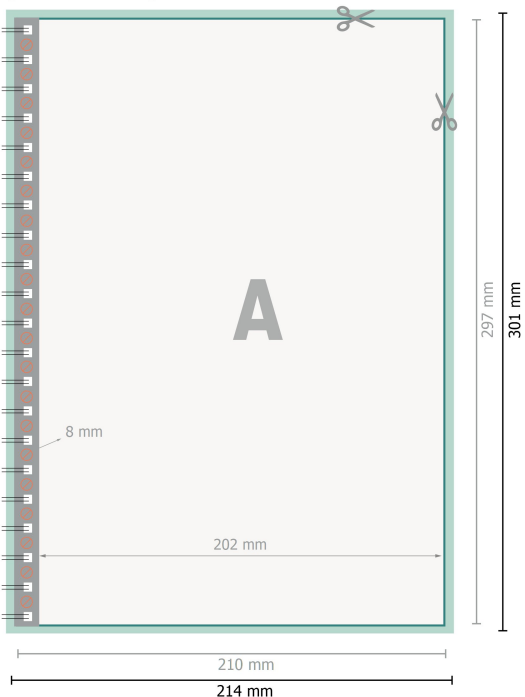

Schrijfblokken met spiraalbinding , A4 staand formaat

[T_BINDUNG_LINKS]

[T_BINDUNG_RECHTS]

Gegevensformaat (incl. 2 mm afloop):
21,4 x 30,1 cm

snijmarge:
2 mm

Eindformaat:
21 x 29,7 cm

Veiligheidsmarge:
4 mm

afstand van de tekst/informatie tot aan de rand van het eindformaat: dit voorkomt dat bij het schoonsnijden teveel wordt uitgesneden.

Verklaring van de symbolen

- Snijmarge
- Leesrichting
- Eindformaat
- Gegevensformaat
- Hier snijden/stansen wij uw product
- Niet bedrukbaar

Informatie over het gegevensformaat/aanleverformaat vindt u onder het menupunt *Drukgegevens* op www.onlineprinters.nl

Schrijfblokken met spiraalbinding , A4 staand formaat

Gegevensformaat (incl. 2 mm afloop):
21,4 x 30,1 cm

snijmarge:
2 mm

Eindformaat:
21 x 29,7 cm

Veiligheidsmarge:
4 mm

afstand van de tekst/informatie tot aan de rand van het eindformaat: dit voorkomt dat bij het schoonsnijden teveel wordt uitgesneden.

Verklaring van de symbolen