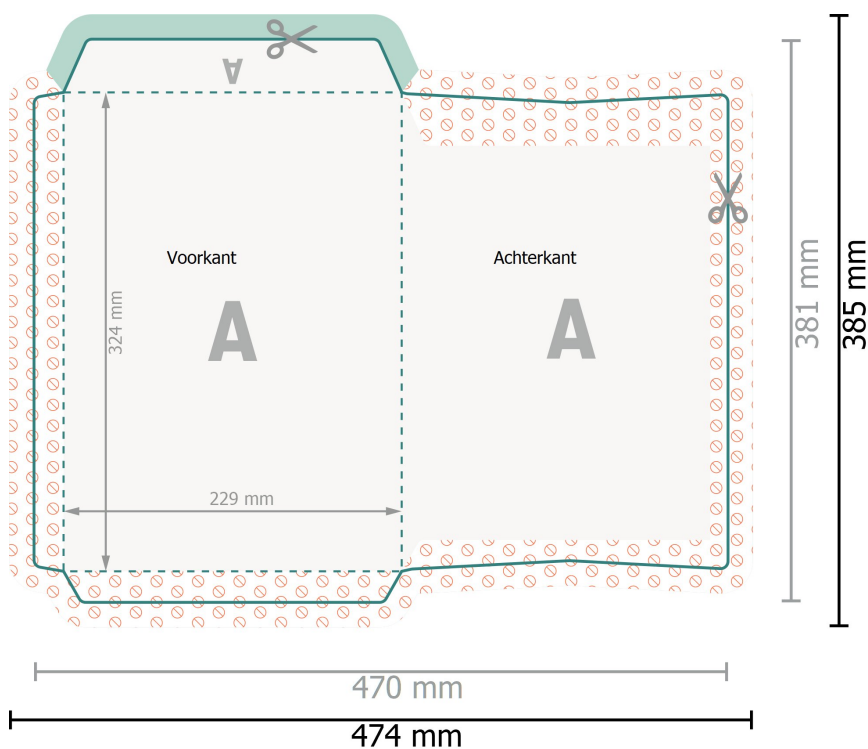

Enveloppen, C4

zonder venster, 90 g/m² offsetpapier

Verwijder de stanscontour uit de downloadsjabloon voordat u uw drukgegevens aanmaakt. Geef de positie van de stansvorm aan de hand van een tweede bestand aan (bestand ter aanzicht).

Gegevensformaat (incl. 2 mm afloop):
47,4 x 38,5 cm

Eindformaat:
47 x 38,1 cm

Eindformaat (gesloten):
22,9 x 32,4 cm

Bedrukbaar gedeelte:
43,8 x 36 cm

snijmarge:
2 mm

Veiligheidsmarge:
10 mm
afstand van de tekst/informatie tot aan de rand van het eindformaat: dit voorkomt dat bij het schoonsnijden teveel wordt uitgesneden.

Verklaring van de symbolen

- Snijmarge
- Leesrichting
- Eindformaat
- Gegevensformaat
- Hier snijden/stansen wij uw product
- Rillijn/Vouwlijn
- Niet bedrukbaar

Let op:

Houd de snijmarge/afloop en de veiligheidsmarge zoals aangegeven aan.

Geef achtergrondkleuren, afbeeldingen of grafisch materiaal tot aan de rand van het gegevensformaat vorm.

Tijdens de productie kunnen door het snijden, stansen en vouwen toleranties optreden.

Informatie over het gegevensformaat/aanleverformaat vindt u onder het menupunt *Drukgegevens* op www.onlineprinters.nl