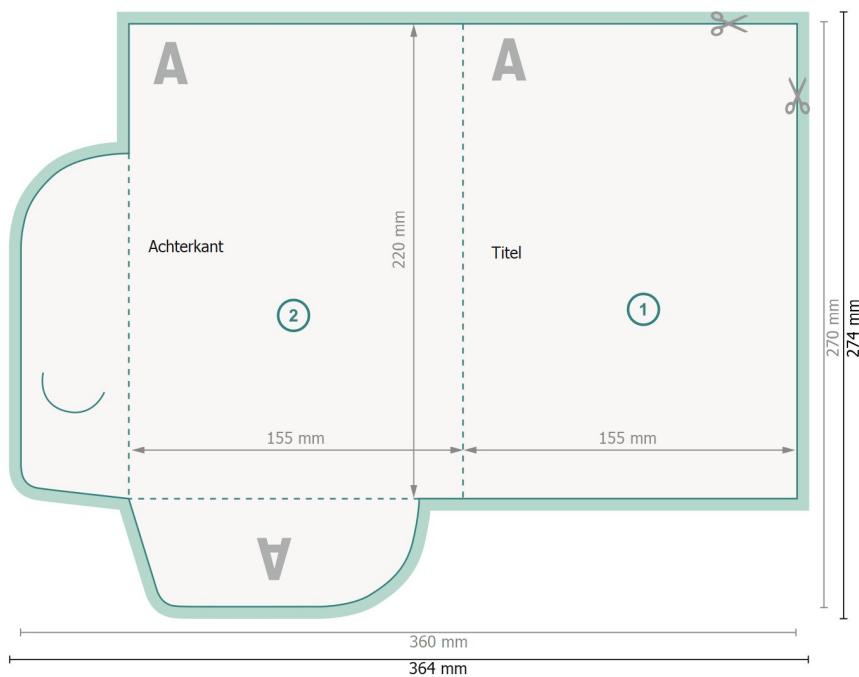

Exclusieve presentatiemappen met optionele accessoires, A5

#30 (staand formaat)

Buitenkant

Gegevensformaat (incl. 2 mm afloop):
36,4 x 27,4 cm

Eindformaat:
36 x 27 cm

Eindformaat (gesloten):
15,5 x 22 cm

snijmarge:
2 mm

Veiligheidsmarge:
4 mm
afstand van de tekst/informatie tot aan de rand van het eindformaat: dit voorkomt dat bij het schoonsnijden teveel wordt uitgesneden.

Verklaring van de symbolen

- Snijmarge
- Leesrichting
- Eindformaat
- Gegevensformaat
- Hier snijden/stansen wij uw product
- Rillijn/Vouwlijn

Let op:

Houd de snijmarge/afloop en de veiligheidsmarge zoals aangegeven aan.

Geef achtergrondkleuren, afbeeldingen of grafisch materiaal tot aan de rand van het gegevensformaat vorm.

Tijdens de productie kunnen door het snijden, stansen en vouwen toleranties optreden.