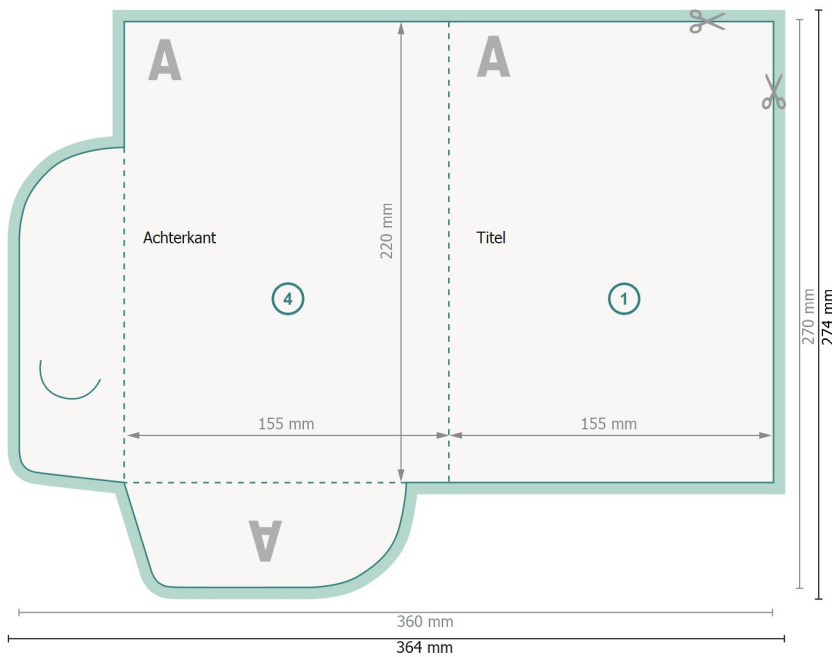

Exclusieve presentatiemappen met optionele accessoires, A5

#30 (staand formaat)

Buitenkant

Binnenkant

Gegevensformaat (incl. 2 mm afloop):
36,4 x 27,4 cm

Eindformaat:
36 x 27 cm

Eindformaat (gesloten):
15,5 x 22 cm

snijmarge:
2 mm

Veiligheidsmarge:
4 mm
afstand van de tekst/informatie tot aan de rand van het eindformaat: dit voorkomt dat bij het schoonsnijden teveel wordt uitgesneden.

Verklaring van de symbolen

-  Snijmarge
-  Leesrichting
-  Eindformaat
-  Gegevensformaat
-  Hier snijden/stansen wij uw product
-  Rillijn/Vouwlijn

Let op:

Houd de snijmarge/afloop en de veiligheidsmarge zoals aangegeven aan.

Geef achtergrondkleuren, afbeeldingen of grafisch materiaal tot aan de rand van het gegevensformaat vorm.

Tijdens de productie kunnen door het snijden, stansen en vouwen toleranties optreden.