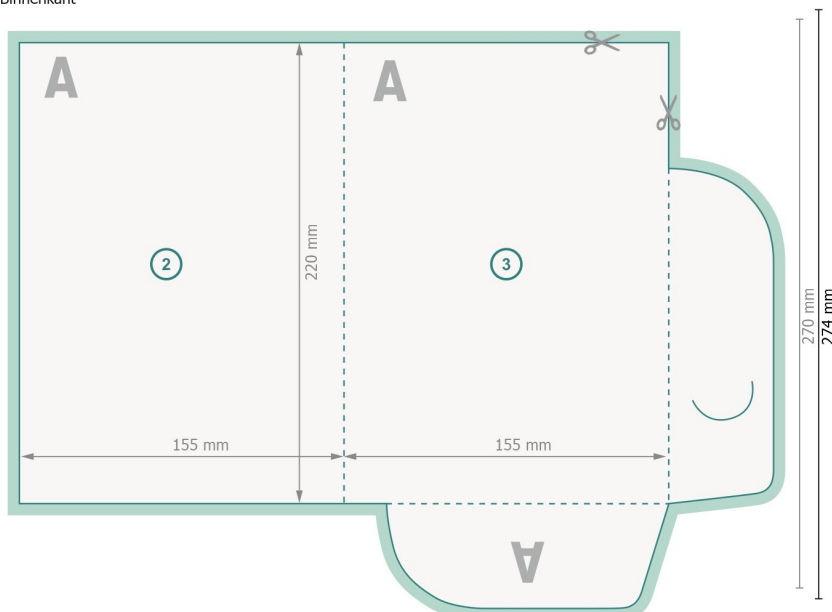

Exclusieve presentatiemappen met optionele accessoires, A5

#30 (staand formaat)

Buitenkant

Binnenkant

Gegevensformaat (incl. 2 mm afloop):
36,4 x 27,4 cm

Eindformaat:
36 x 27 cm

Eindformaat (gesloten):
15,5 x 22 cm

snijmarge:
2 mm

Veiligheidsmarge:
4 mm
afstand van de tekst/informatie tot aan de rand van het eindformaat: dit voorkomt dat bij het schoonsnijden teveel wordt uitgesneden.

Verklaring van de symbolen

-  Snijmarge
-  Leesrichting
-  Eindformaat
-  Gegevensformaat
-  Hier snijden/stansen wij uw product
-  Rillijn/Vouwlijn

Let op:

Houd de snijmarge/afloop en de veiligheidsmarge zoals aangegeven aan.

Geef achtergrondkleuren, afbeeldingen of grafisch materiaal tot aan de rand van het gegevensformaat vorm.

Tijdens de productie kunnen door het snijden, stansen en vouwen toleranties optreden.