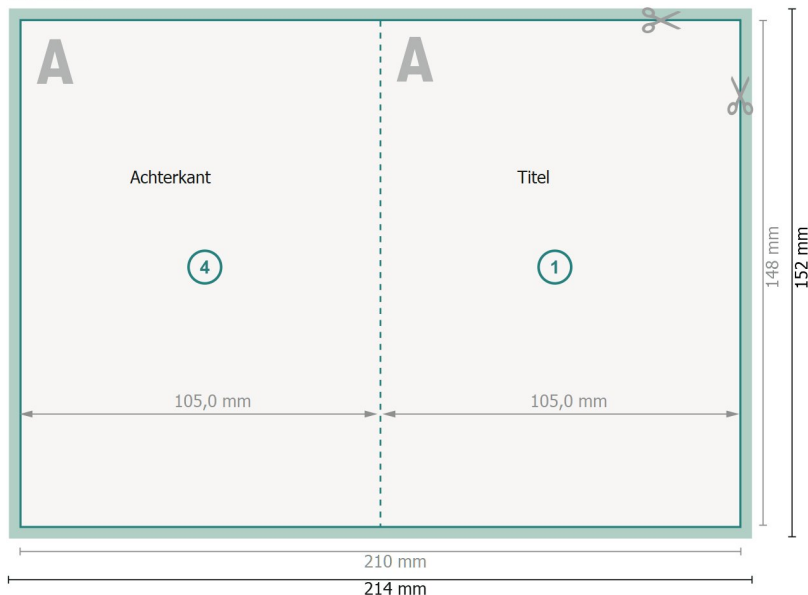

## Gevouwen menukaarten, A6

4-zijdig, 1 vouw

Buitenkant

Binnenkant

**Gegevensformaat (incl. 2 mm afloop):**  
21,4 x 15,2 cm

**snijmarge:**  
2 mm

**Eindformaat:**  
21 x 14,8 cm

**Eindformaat (gesloten):**  
10,5 x 14,8 cm

**Veiligheidsmarge:**  
4 mm  
afstand van de tekst/informatie tot aan de rand van het eindformaat: dit voorkomt dat bij het schoonsnijden teveel wordt uitgesneden.

### Verklaring van de symbolen

- Snijmarge
- Leesrichting
- Eindformaat
- Gegevensformaat
- Hier snijden/stansen wij uw product
- Rillijn/Vouwlijn