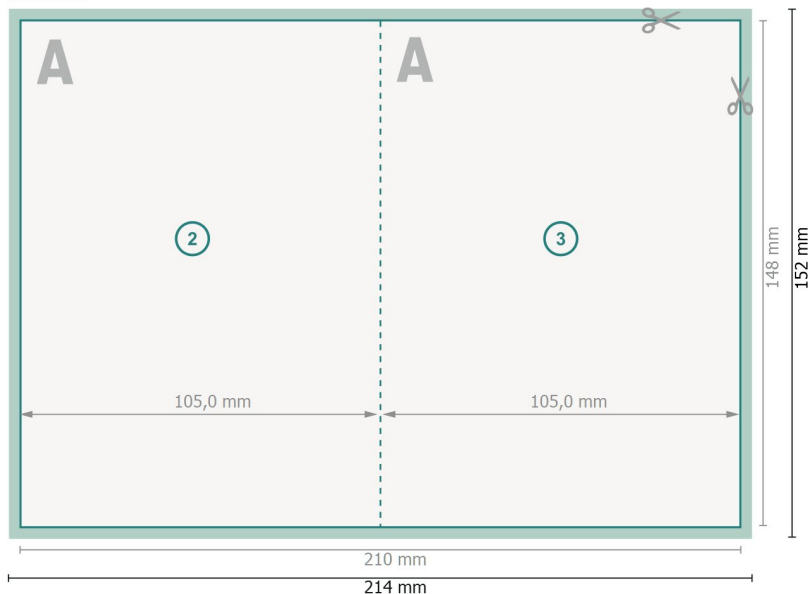

## Gevouwen menukaarten, A6

4-zijdig, 1 vouw

Buitenkant

Binnenkant

**Gegevensformaat (incl. 2 mm afloop):**  
21,4 x 15,2 cm

**snijmarge:**  
2 mm

**Eindformaat:**  
21 x 14,8 cm

**Eindformaat (gesloten):**  
10,5 x 14,8 cm

**Veiligheidsmarge:**  
4 mm  
afstand van de tekst/informatie tot aan de rand van het eindformaat: dit voorkomt dat bij het schoonsnijden teveel wordt uitgesneden.

### Verklaring van de symbolen

- Snijmarge
- Leesrichting
- Eindformaat
- Gegevensformaat
- Hier snijden/stansen wij uw product
- Rillijn/Vouwlijn