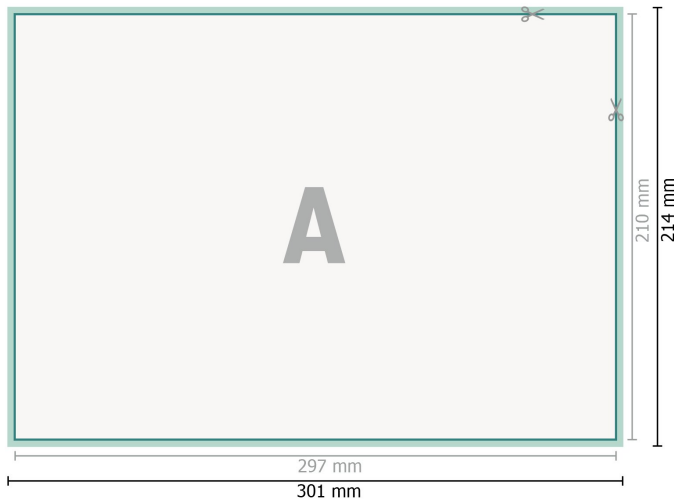

Placemats, A4

Gegevensformaat (incl. 2 mm afloop):
30,1 x 21,4 cm

snijmarge:
2 mm

Eindformaat:
29,7 x 21 cm

Veiligheidsmarge:
4 mm
afstand van de tekst/informatie tot aan de rand van het eindformaat: dit voorkomt dat bij het schoonsnijden teveel wordt uitgesneden.

Verklaring van de symbolen

-  Snijmarge
-  Leesrichting
-  Eindformaat
-  Gegevensformaat
-  Hier snijden/stansen wij uw product

Let op:

Houd de snijmarge/afloop en de veiligheidsmarge zoals aangegeven aan.