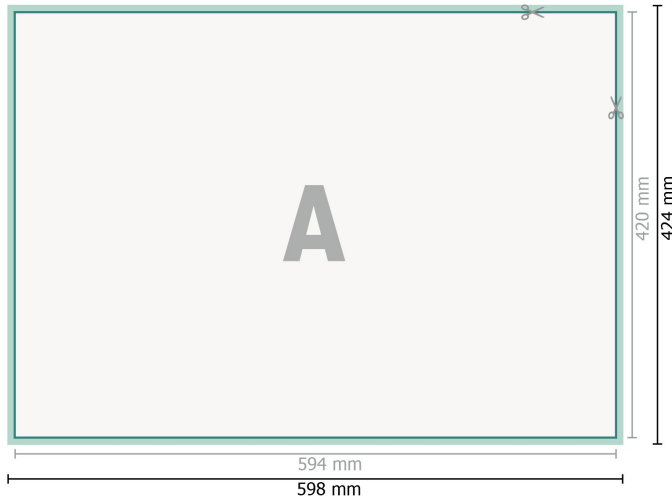

## Placemats, A2

**Gegevensformaat (incl. 2 mm afloop):**  
59,8 x 42,4 cm

**snijmarge:**  
2 mm

**Eindformaat:**  
59,4 x 42 cm

**Veiligheidsmarge:**  
4 mm  
afstand van de tekst/informatie tot aan de rand van het eindformaat: dit voorkomt dat bij het schoonsnijden teveel wordt uitgesneden.

### Verklaring van de symbolen

-  Snijmarge
-  Leesrichting
-  Eindformaat
-  Gegevensformaat
-  Hier snijden/stansen wij uw product

---

### Let op:

Houd de snijmarge/afloop en de veiligheidsmarge zoals aangegeven aan.

Geef achtergrondkleuren, afbeeldingen of grafisch materiaal tot aan de rand van het gegevensformaat vorm.

Tijdens de productie kunnen door het snijden, stansen en vouwen toleranties optreden.