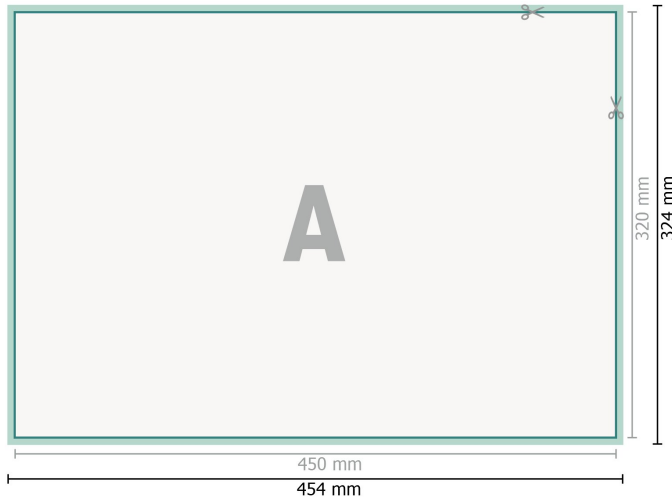

Placemats, 45 x 32 cm

Gegevensformaat (incl. 2 mm afloop):
45,4 x 32,4 cm

snijmarge:
2 mm

Eindformaat:
45 x 32 cm

Veiligheidsmarge:
4 mm
afstand van de tekst/informatie tot aan de rand van het eindformaat: dit voorkomt dat bij het schoonsnijden teveel wordt uitgesneden.

Verklaring van de symbolen

-  Snijmarge
-  Leesrichting
-  Eindformaat
-  Gegevensformaat
-  Hier snijden/stansen wij uw product

Let op:

Houd de snijmarge/afloop en de veiligheidsmarge zoals aangegeven aan.