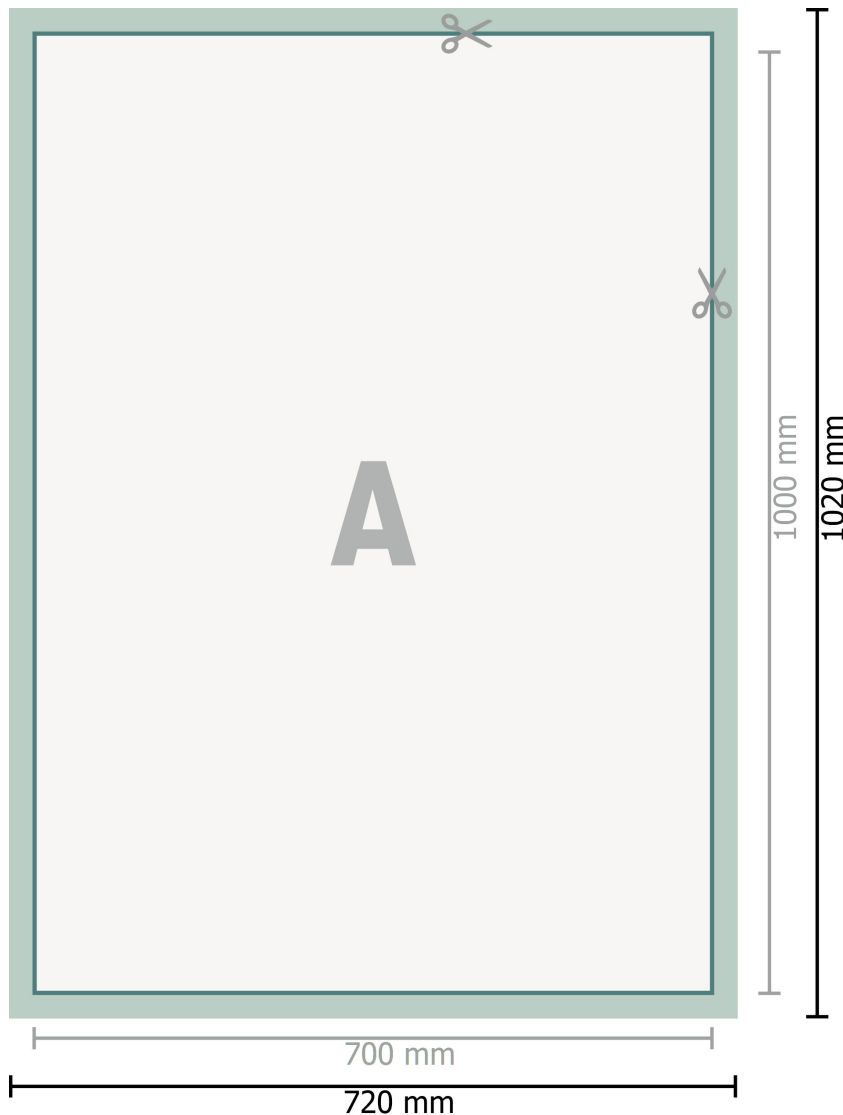

Textielposters incl. aluminium profielen, B1

**Gegevensformaat (incl. 10 mm overlap):**

72 x 102 cm

Overlap:

10 mm

Eindformaat:

70 x 100 cm

Veiligheidsmarge:

4 mm

afstand van de tekst/informatie tot aan de rand van het eindformaat: dit voorkomt dat bij het schoonsnijden teveel wordt uitgesneden.

Verklaring van de symbolen

A Leesrichting

 Eindformaat

 Gegevensformaat

 overlap

Let op:

Houd de snijmarge/afloop en de veiligheidsmarge zoals aangegeven aan.

Geef achtergrondkleuren, afbeeldingen of grafisch materiaal tot aan de rand van het gegevensformaat vorm.

Tijdens de productie kunnen door het snijden, stansen en vouwen toleranties optreden.