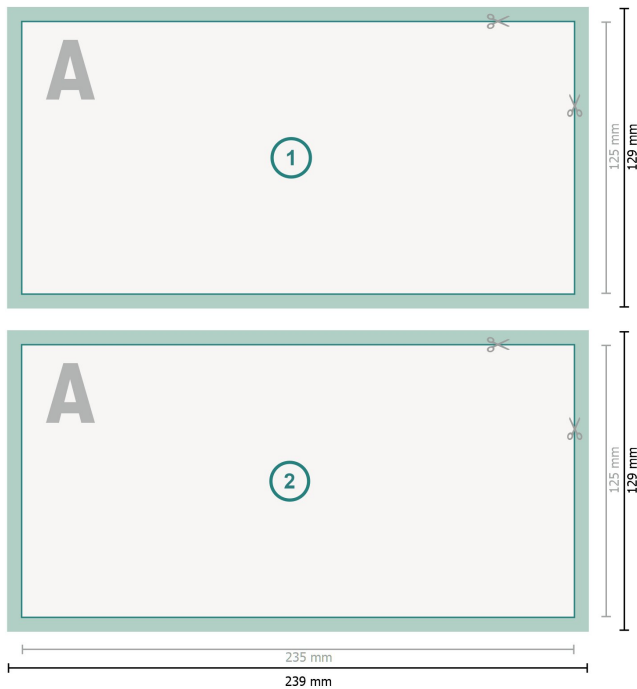

## Wenskaarten liggend formaat, maxi

**Gegevensformaat (incl. 2 mm afloop):**  
23,9 x 12,9 cm

**Eindformaat:**  
23,5 x 12,5 cm

**snijmarge:**  
2 mm

**Veiligheidsmarge:**  
4 mm  
afstand van de tekst/informatie tot aan de rand van het eindformaat: dit voorkomt dat bij het schoonsnijden teveel wordt uitgesneden.

### Verklaring van de symbolen

-  Snijmarge
-  Leesrichting
-  Eindformaat
-  Gegevensformaat
-  Hier snijden/stansen wij uw product

### Let op:

Houd de snijmarge/afloop en de veiligheidsmarge zoals aangegeven aan.

Geef achtergrondkleuren, afbeeldingen of grafisch materiaal tot aan de rand van het gegevensformaat vorm.

Tijdens de productie kunnen door het snijden, stansen en vouwen toleranties optreden.