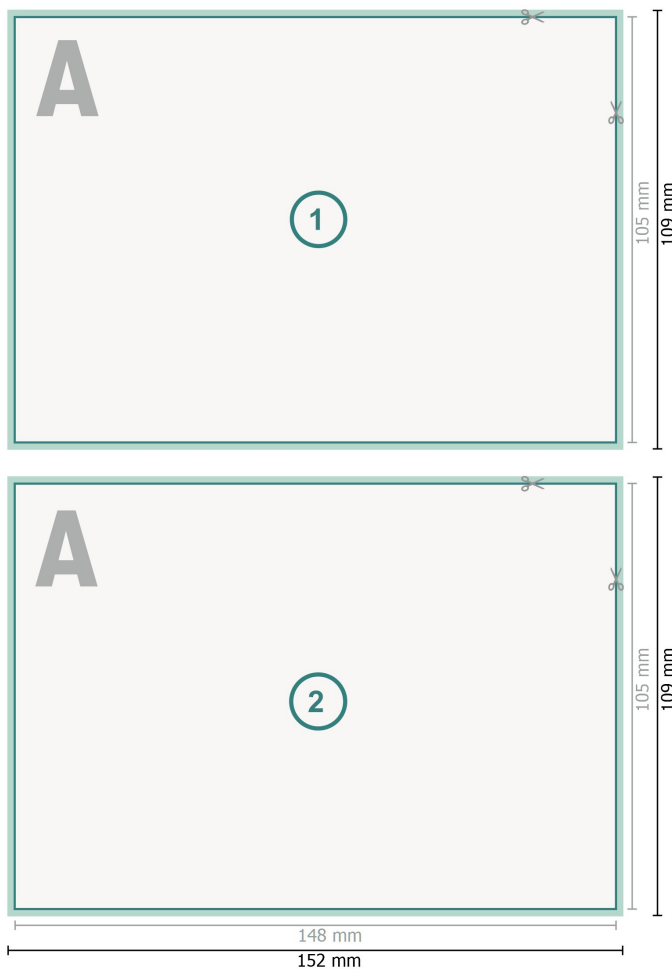

Wenskaarten liggend formaat, A6

Gegevensformaat (incl. 2 mm afloop):
15,2 x 10,9 cm

Eindformaat:
14,8 x 10,5 cm

snijmarge:
2 mm

Veiligheidsmarge:
4 mm
afstand van de tekst/informatie tot aan de rand van het eindformaat: dit voorkomt dat bij het schoonsnijden teveel wordt uitgesneden.

Verklaring van de symbolen

-  Snijmarge
-  Leesrichting
-  Eindformaat
-  Gegevensformaat
-  Hier snijden/stansen wij uw product

Let op:

Houd de snijmarge/afloop en de veiligheidsmarge zoals aangegeven aan.