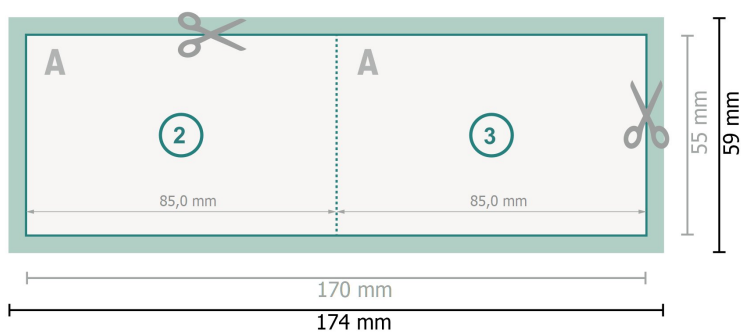

Vouwvisitekaartjes liggend formaat, 8,5 x 5,5 cm

1 vouw

Gegevensformaat (incl. 2 mm afloop):

17,4 x 5,9 cm

snijmarge:

2 mm

Eindformaat:

17 x 5,5 cm

Eindformaat (gesloten):

8,5 x 5,5 cm

Veiligheidsmarge:

4 mm

afstand van de tekst/informatie tot aan de rand van het eindformaat: dit voorkomt dat bij het schoonsnijden teveel wordt uitgesneden.

Verklaring van de symbolen

 Snijmarge

 Leesrichting

 Eindformaat

 Gegevensformaat

 Rillijn/Vouwlijn

Let op:

Houd de snijmarge/afloop en de veiligheidsmarge zoals aangegeven aan.

Geef achtergrondkleuren, afbeeldingen of grafisch materiaal tot aan de rand van het gegevensformaat vorm.