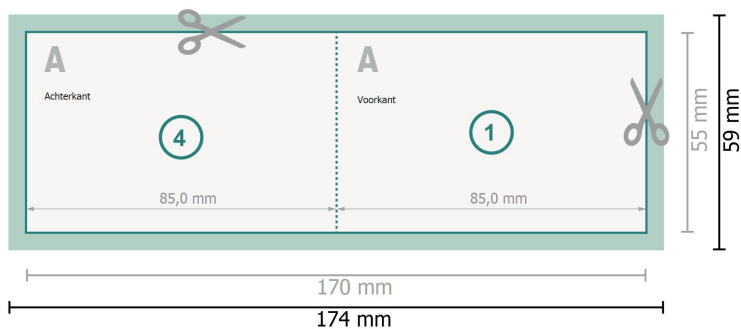

Vouwvisitekaartjes liggend formaat, 8,5 x 5,5 cm

1 vouw

Gegevensformaat (incl. 2 mm afloop):

17,4 x 5,9 cm

snijmarge:

2 mm

Eindformaat:

17 x 5,5 cm

Eindformaat (gesloten):

8,5 x 5,5 cm

Veiligheidsmarge:

4 mm

afstand van de tekst/informatie tot aan de rand van het eindformaat: dit voorkomt dat bij het schoonsnijden teveel wordt uitgesneden.

Verklaring van de symbolen

 Snijmarge

 Leesrichting

 Eindformaat

 Gegevensformaat

 Rillijn/Vouwlijn

Let op:

Houd de snijmarge/afloop en de veiligheidsmarge zoals aangegeven aan.

Geef achtergrondkleuren, afbeeldingen of grafisch materiaal tot aan de rand van het gegevensformaat vorm.