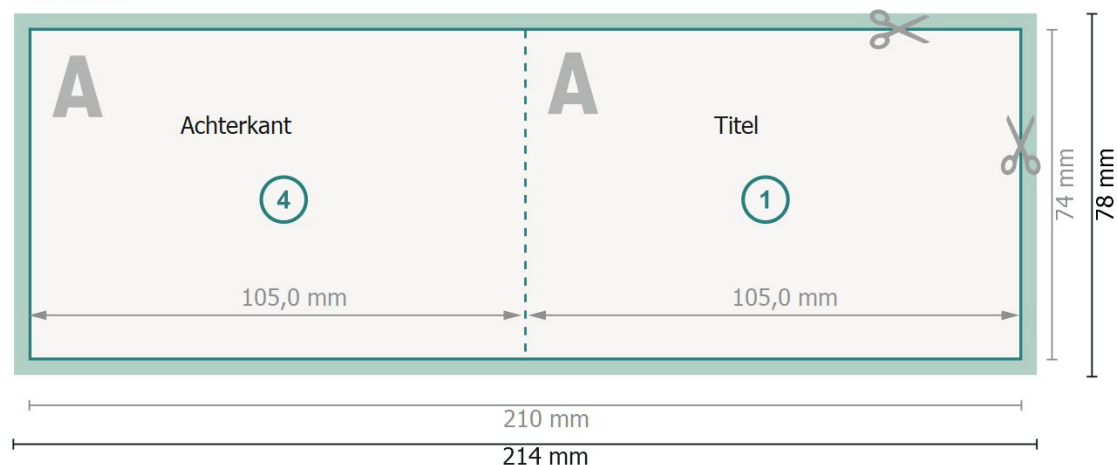

# Vouwkaarten liggend formaat, A7

1 vouw

Buitenkant

Binnenkant

**Gegevensformaat (incl. 2 mm afloop):**

21,4 x 7,8 cm

**snijmarge:**

2 mm

**Eindformaat:**

21 x 7,4 cm

**Eindformaat (gesloten):**

10,5 x 7,4 cm

**Veiligheidsmarge:**

4 mm

afstand van de tekst/informatie tot aan de rand van het eindformaat: dit voorkomt dat bij het schoonsnijden teveel wordt uitgesneden.

## Verklaring van de symbolen

 Snijmarge

 Leesrichting

 Eindformaat

 Gegevensformaat

 Hier snijden/stansen wij uw product