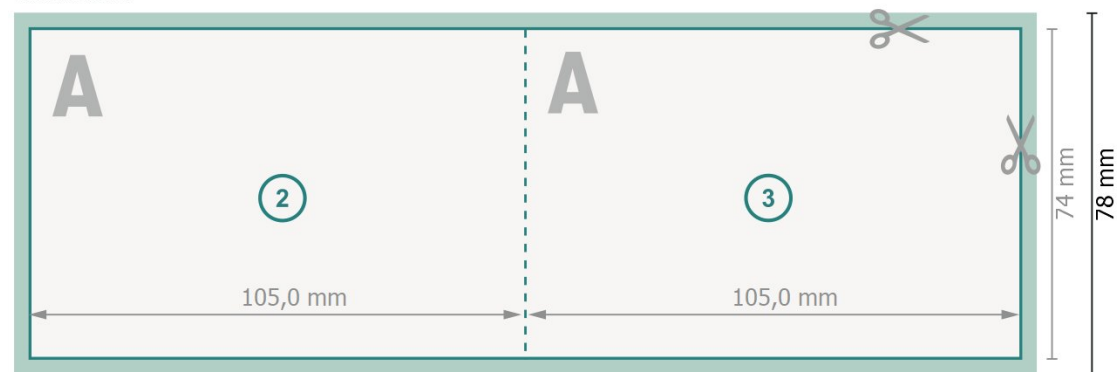

# Vouwkaarten liggend formaat, A7

1 vouw

Buitenkant

Binnenkant

**Gegevensformaat (incl. 2 mm afloop):**

21,4 x 7,8 cm

**snijmarge:**

2 mm

**Eindformaat:**

21 x 7,4 cm

**Eindformaat (gesloten):**

10,5 x 7,4 cm

**Veiligheidsmarge:**

4 mm

afstand van de tekst/informatie tot aan de rand van het eindformaat: dit voorkomt dat bij het schoonsnijden teveel wordt uitgesneden.