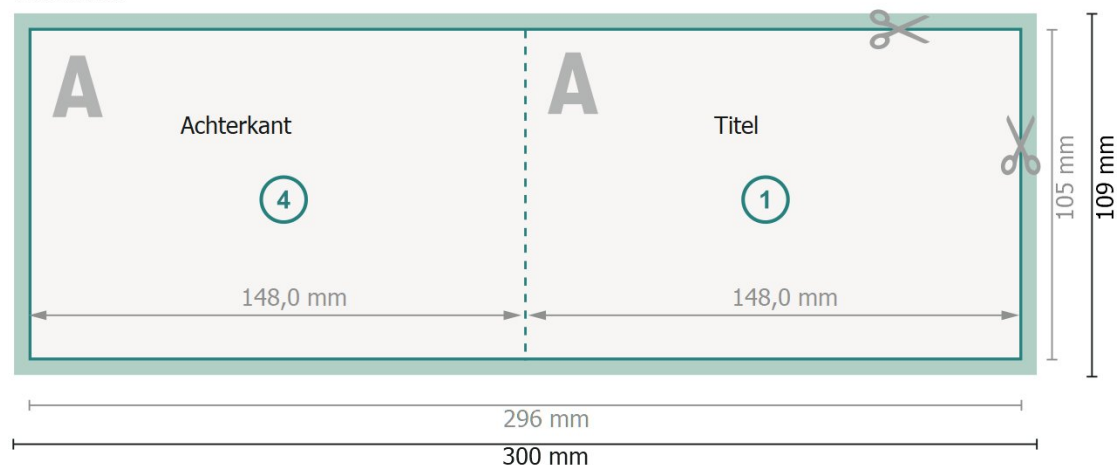

Vouwkaarten liggend formaat, A6

1 vouw

Buitenkant

Binnenkant

Gegevensformaat (incl. 2 mm afloop):

30 x 10,9 cm

snijmarge:

2 mm

Eindformaat:

29,6 x 10,5 cm

Eindformaat (gesloten):

14,8 x 10,5 cm

Veiligheidsmarge:

4 mm

afstand van de tekst/informatie tot aan de rand van het eindformaat: dit voorkomt dat bij het schoonsnijden teveel wordt uitgesneden.