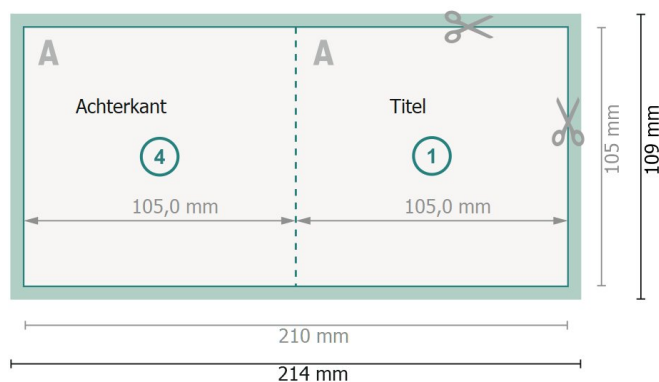

Vouwkaarten stand formaat, A6-vierkant

1 vouw

Buitenkant

Binnenkant

Gegevensformaat (incl. 2 mm afloop):
21,4 x 10,9 cm

snijmarge:
2 mm

Eindformaat:
21 x 10,5 cm

Eindformaat (gesloten):
10,5 x 10,5 cm

Veiligheidsmarge:
4 mm
afstand van de tekst/informatie tot aan de rand van het eindformaat: dit voorkomt dat bij het schoonsnijden teveel wordt uitgesneden.

Verklaring van de symbolen

- Snijmarge
- Leesrichting
- Eindformaat
- Gegevensformaat
- Hier snijden/stansen wij uw product

Let op:

Houd de snijmarge/afloop en de veiligheidsmarge zoals aangegeven aan.

Geef achtergrondkleuren, afbeeldingen of grafisch materiaal tot aan de rand van het gegevensformaat vorm.

maat vorm.

Informatie over het gegevensformaat/aanleverformaat vindt u onder het menupunt *Drukgegevens*