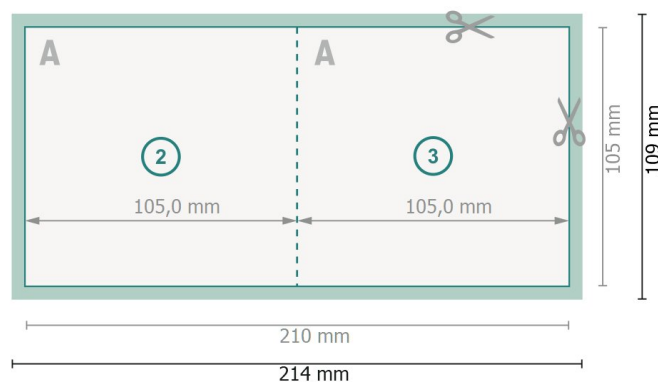

Vouwkaarten stand formaat, A6-vierkant

1 vouw

Buitenkant

Binnenkant

Gegevensformaat (incl. 2 mm afloop):
21,4 x 10,9 cm

snijmarge:
2 mm

Eindformaat:
21 x 10,5 cm

Eindformaat (gesloten):
10,5 x 10,5 cm

Veiligheidsmarge:
4 mm
afstand van de tekst/informatie tot aan de rand van het eindformaat: dit voorkomt dat bij het schoonsnijden teveel wordt uitgesneden.

Verklaring van de symbolen

- Snijmarge
- Leesrichting
- Eindformaat
- Gegevensformaat
- Hier snijden/stansen wij uw product

Let op:

Houd de snijmarge/afloop en de veiligheidsmarge zoals aangegeven aan.

Geef achtergrondkleuren, afbeeldingen of grafisch materiaal tot aan de rand van het gegevensformaat vorm.

maat vorm.

Informatie over het gegevensformaat/aanleverformaat vindt u onder het menupunt *Drukgegevens*