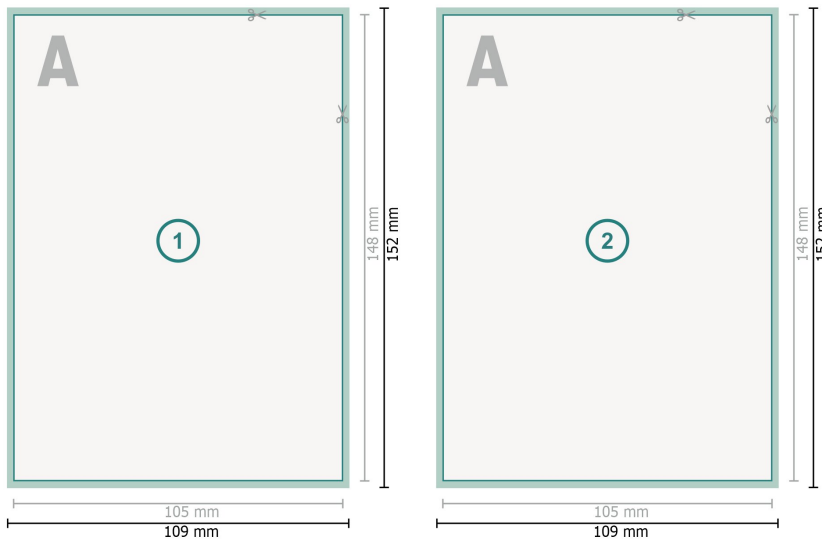

## Handtekeningkaarten, A6

**Gegevensformaat (incl. 2 mm afloop):**  
10,9 x 15,2 cm

**snijmarge:**  
2 mm

**Eindformaat:**  
10,5 x 14,8 cm

**Veiligheidsmarge:**  
4 mm  
afstand van de tekst/informatie tot aan de rand van het eindformaat: dit voorkomt dat bij het schoonsnijden teveel wordt uitgesneden.

### Verklaring van de symbolen

-  Snijmarge
-  Leesrichting
-  Eindformaat
-  Gegevensformaat
-  Hier snijden/stansen wij uw product

### Let op:

Houd de snijmarge/afloop en de veiligheidsmarge zoals aangegeven aan.

Geef achtergrondkleuren, afbeeldingen of grafisch materiaal tot aan de rand van het gegevensformaat vorm.

Tijdens de productie kunnen door het snijden, stansen en vouwen toleranties optreden.