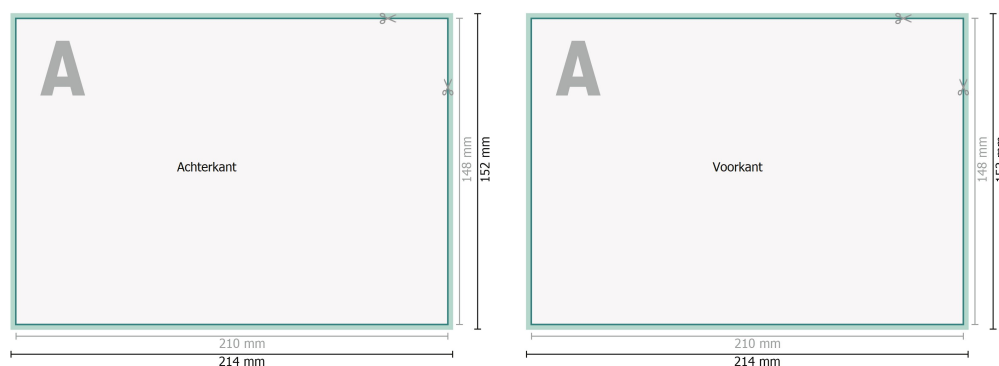

## Loseblattsammlung, A5, 21 x 14,8 cm, Querformat, 4/4-farbig

**Gegevensformaat (incl. 2 mm afloop):**  
21,4 x 15,2 cm

**snijmarge:**  
2 mm

**Eindformaat:**  
21 x 14,8 cm

**Veiligheidsmarge:**  
4 mm  
afstand van de tekst/informatie tot aan de rand van het eindformaat: dit voorkomt dat bij het schoonsnijden teveel wordt uitgesneden.