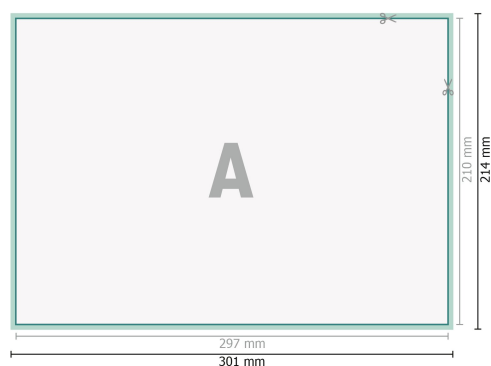

Datasheet

Loseblattsammlung, A4, 29,7 x 21 cm, Querformat, 4/0-farbig

Gegevensformaat (incl. 2 mm afloop):
30,1 x 21,4 cm

snijmarge:
2 mm

Eindformaat:
29,7 x 21 cm

Veiligheidsmarge:
4 mm
afstand van de tekst/informatie tot aan de rand van het eindformaat: dit voorkomt dat bij het schoonsnijden teveel wordt uitgesneden.

Verklaring van de symbolen

-  Snijmarge
-  Leesrichting
-  Eindformaat
-  Gegevensformaat

Paginavolgorde

Pagina's beslist doorlopend en afzonderlijk aanmaken.

afgewerkt product

Let op:

Houd de snijmarge/afloop en de veiligheidsmarge zoals aangegeven aan.

Geef achtergrondkleuren, afbeeldingen of grafisch materiaal tot aan de rand van het gegevensformaat vorm.

maat vorm.

Informatie over het gegevensformaat/aanleverformaat vindt u onder het menupunt *Drukgegevens*