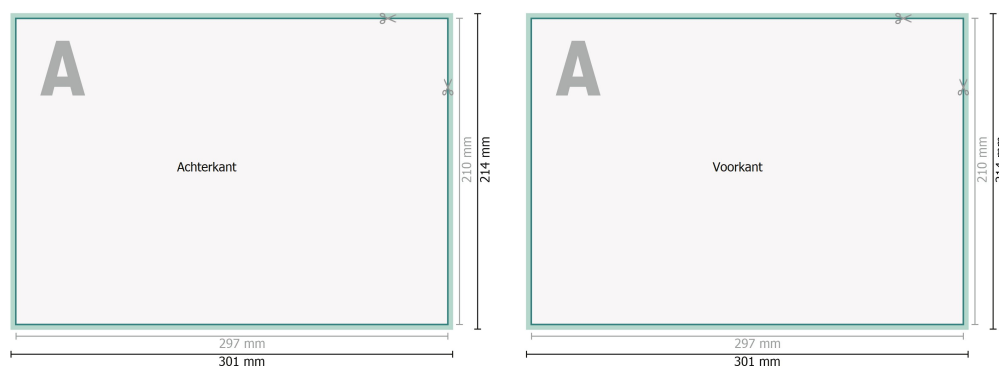

## Loseblattsammlung, A4, 29,7 x 21 cm, Querformat, 4/4-farbig

**Gegevensformaat (incl. 2 mm afloop):**  
30,1 x 21,4 cm

**snijmarge:**  
2 mm

**Eindformaat:**  
29,7 x 21 cm

**Veiligheidsmarge:**  
4 mm  
afstand van de tekst/informatie tot aan de rand van het eindformaat: dit voorkomt dat bij het schoonsnijden teveel wordt uitgesneden.