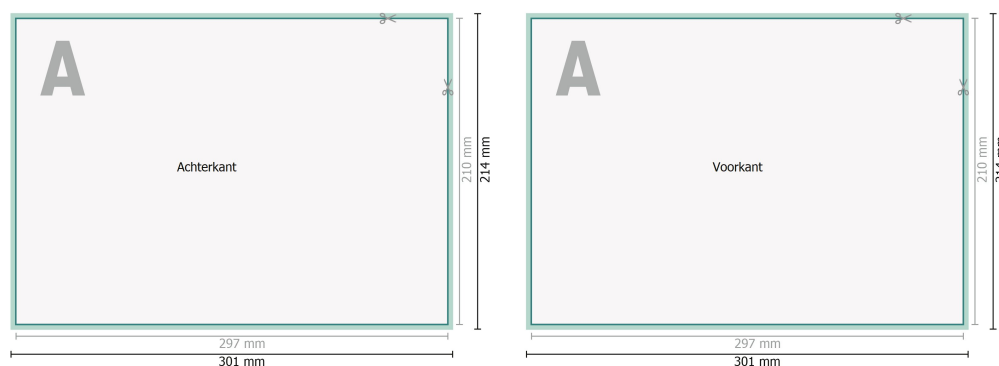

Datasheet

Loseblattsammlung, A4, 29,7 x 21 cm, Querformat, 1/1-farbig

Paginavolgorde

Pagina's beslist doorlopend en afzonderlijk aanmaken.

afgewerkt product

Gegevensformaat (incl. 2 mm afloop):
30,1 x 21,4 cm

snijmarge:
2 mm

Eindformaat:
29,7 x 21 cm

Veiligheidsmarge:
4 mm
afstand van de tekst/informatie tot aan de rand van het eindformaat: dit voorkomt dat bij het schoonsnijden teveel wordt uitgesneden.

Verklaring van de symbolen

-  Snijmarge
-  Leesrichting
-  Eindformaat
-  Gegevensformaat

Let op:

Houd de snijmarge/afloop en de veiligheidsmarge zoals aangegeven aan.

Geef achtergrondkleuren, afbeeldingen of grafisch materiaal tot aan de rand van het gegevensformaat.