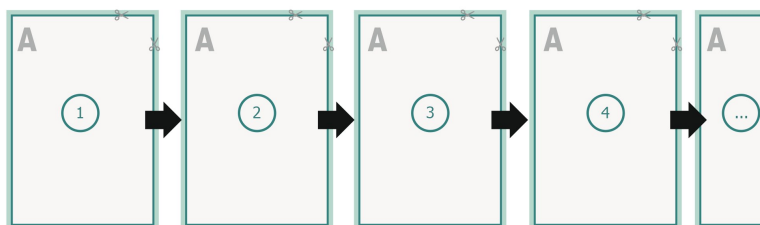

## Loseblattsammlung, A5, 14,8 x 21 cm, Hochformat, 4/0-farbig

**Gegevensformaat (incl. 2 mm afloop):**  
15,2 x 21,4 cm

**snijmarge:**  
2 mm

**Eindformaat:**  
14,8 x 21 cm

**Veiligheidsmarge:**  
4 mm  
afstand van de tekst/informatie tot aan de rand van het eindformaat: dit voorkomt dat bij het schoonsnijden teveel wordt uitgesneden.

### Verklaring van de symbolen

Snijmarge

Leesrichting

Eindformaat

Gegevensformaat

### Paginavolgorde

Pagina's beslist doorlopend en afzonderlijk aanmaken.