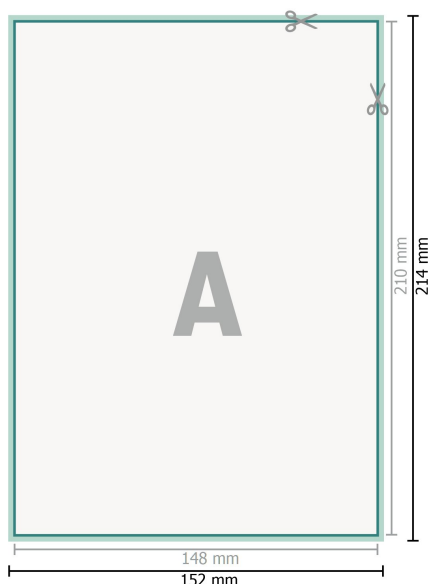

## Loseblattsammlung, A5, 14,8 x 21 cm, Hochformat, 4/0-farbig

**Gegevensformaat (incl. 2 mm afloop):**  
15,2 x 21,4 cm

**snijmarge:**  
2 mm

**Eindformaat:**  
14,8 x 21 cm

**Veiligheidsmarge:**  
4 mm  
afstand van de tekst/informatie tot aan de rand van het eindformaat: dit voorkomt dat bij het schoonsnijden teveel wordt uitgesneden.

### Verklaring van de symbolen

Snijmarge

Leesrichting

Eindformaat

Gegevensformaat