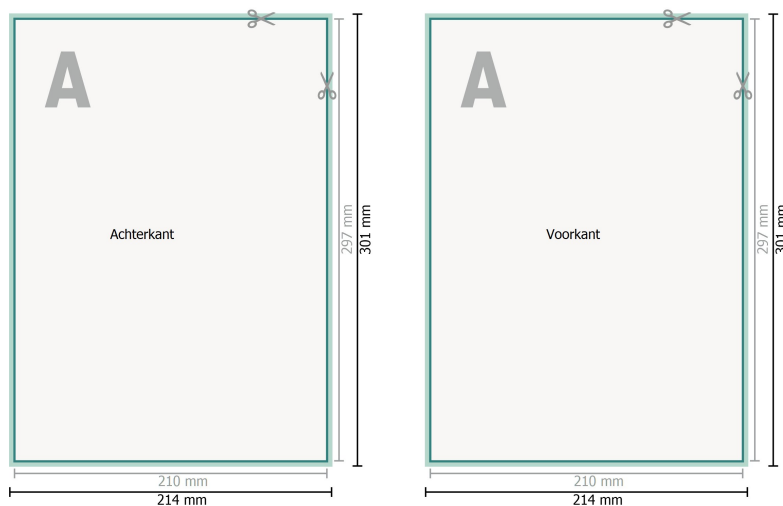

## Loseblattsammlung, A4, 21 x 29,7 cm, Hochformat, 4/4-farbig

**Gegevensformaat (incl. 2 mm afloop):**  
21,4 x 30,1 cm

**snijmarge:**  
2 mm

**Eindformaat:**  
21 x 29,7 cm

**Veiligheidsmarge:**  
4 mm  
afstand van de tekst/informatie tot aan de rand van het eindformaat: dit voorkomt dat bij het schoonsnijden teveel wordt uitgesneden.

### Verklaring van de symbolen

Snijmarge

Leesrichting

Eindformaat

Gegevensformaat

### Let op:

Houd de snijmarge/afloop en de veiligheidsmarge zoals aangegeven aan.

Geef achtergrondkleuren, afbeeldingen of grafisch materiaal tot aan de rand van het gegevensformaat vorm.

Tijdens de productie kunnen door het snijden, stansen en vouwen toleranties optreden.