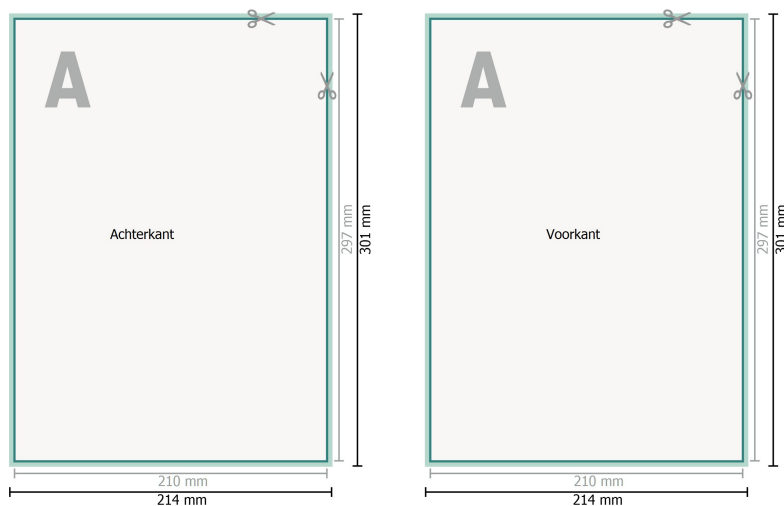

## Loseblattsammlung, A4, 21 x 29,7 cm, Hochformat, 1/1-farbig

**Gegevensformaat (incl. 2 mm afloop):**  
21,4 x 30,1 cm

**snijmarge:**  
2 mm

**Eindformaat:**  
21 x 29,7 cm

**Veiligheidsmarge:**  
4 mm  
afstand van de tekst/informatie tot aan de rand van het eindformaat: dit voorkomt dat bij het schoonsnijden teveel wordt uitgesneden.

### Verklaring van de symbolen

Snijmarge

Leesrichting

Eindformaat

Gegevensformaat