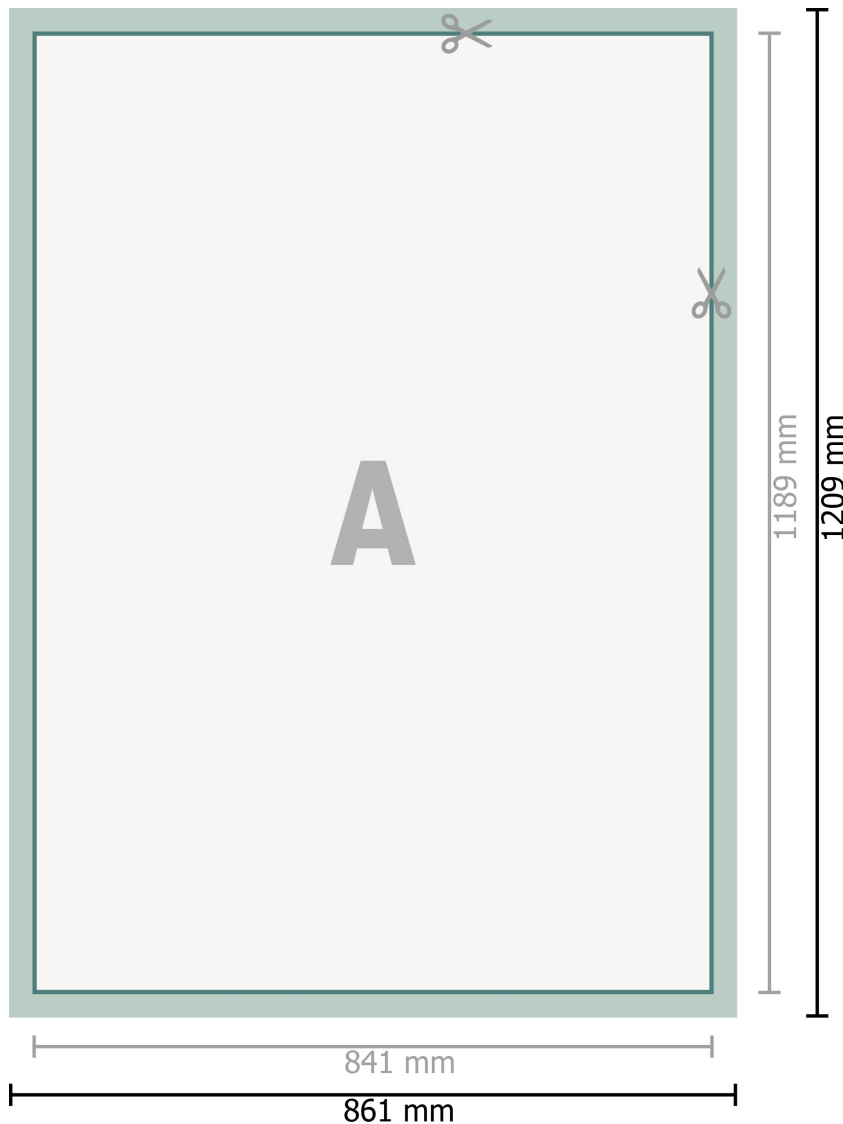

## Textielposter, alleen druk, A0

**Gegevensformaat (incl. 10 mm overlap):**

86,1 x 120,9 cm

**Overlap:**

10 mm

**Eindformaat:**

84,1 x 118,9 cm

**Veiligheidsmarge:**

4 mm

afstand van de tekst/informatie tot aan de rand van het eindformaat: dit voorkomt dat bij het schoonsnijden teveel wordt uitgesneden.

**Verklaring van de symbolen**

**A** Leesrichting

—|— Eindformaat

—|— Gegevensformaat

■ overlap

---

**Let op:**

Houd de snijmarge/afloop en de veiligheidsmarge zoals aangegeven aan.

Geef achtergrondkleuren, afbeeldingen of grafisch materiaal tot aan de rand van het gegevensformaat vorm.