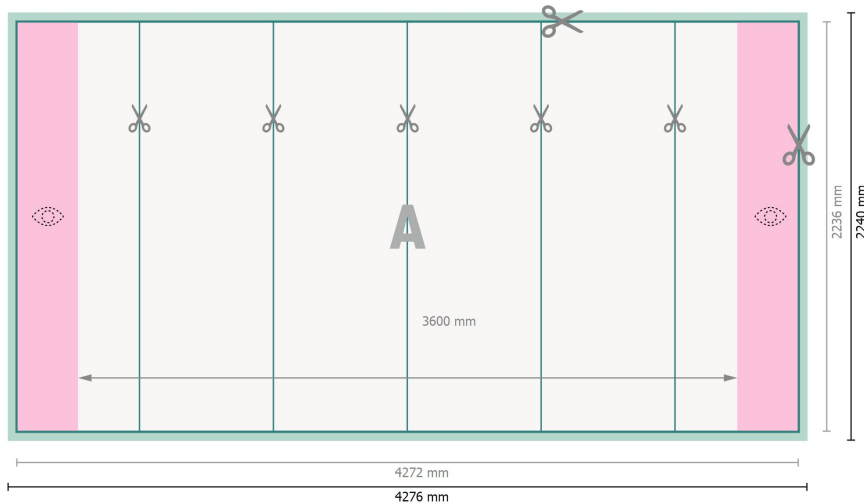

Pop-up-display incl. druk, recht, 427,6 x 224 cm

**Gegevensformaat:**

427,6 x 224 cm

Eindformaat:

427,2 x 223,6 cm

Productafmeting:

427,6 x 224 cm

Veiligheidsmarge:

4 mm

afstand van de tekst/informatie tot aan de rand van het eindformaat: dit voorkomt dat bij het schoonsnijden teveel wordt uitgesneden.

Verklaring van de symbolen

Snijmarge

Leesrichting

Eindformaat

Gegevensformaat

Hier snijden/stansen wij uw product

Beperkt zichtbaar deel

Let op:

Houd de snijmarge/afloop en de veiligheidsmarge zoals aangegeven aan.

Geef achtergrondkleuren, afbeeldingen of grafisch materiaal tot aan de rand van het gegevensformaat vorm.