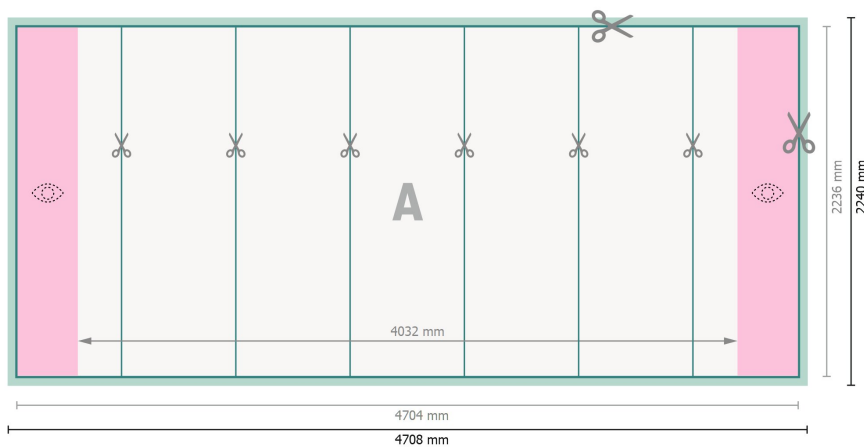

Pop-up-display, alleen druk, gebogen, 470,8 x 224 cm

**Gegevensformaat:**

470,8 x 224 cm

Eindformaat:

470,4 x 223,6 cm

Productafmeting:

470,8 x 224 cm

Veiligheidsmarge:

4 mm

afstand van de tekst/informatie tot aan de rand van het eindformaat: dit voorkomt dat bij het schoonsnijden teveel wordt uitgesneden.

Verklaring van de symbolen

Snijmarge

Leesrichting

Eindformaat

Gegevensformaat

Hier snijden/stansen wij uw product

Beperkt zichtbaar deel

Let op:

Houd de snijmarge/afloop en de veiligheidsmarge zoals aangegeven aan.

Geef achtergrondkleuren, afbeeldingen of grafisch materiaal tot aan de rand van het gegevensformaat vorm.