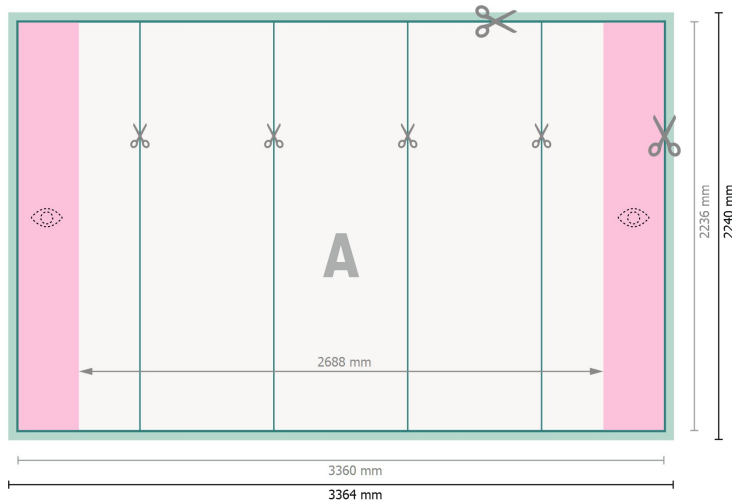

## Pop-up-display, alleen druk, gebogen, 336,4 x 224 cm

**Gegevensformaat:**

336,4 x 224 cm

**Eindformaat:**

336 x 223,6 cm

**Productafmeting:**

336,4 x 224 cm

**Veiligheidsmarge:**

4 mm

afstand van de tekst/informatie tot aan de rand van het eindformaat: dit voorkomt dat bij het schoonsnijden teveel wordt uitgesneden.

**Verklaring van de symbolen**

Snijmarge

Leesrichting

Eindformaat

Gegevensformaat

Hier snijden/stansen wij uw product

Beperkt zichtbaar deel

**Let op:**

Houd de snijmarge/afloop en de veiligheidsmarge zoals aangegeven aan.

Geef achtergrondkleuren, afbeeldingen of grafisch materiaal tot aan de rand van het gegevensformaat vorm.