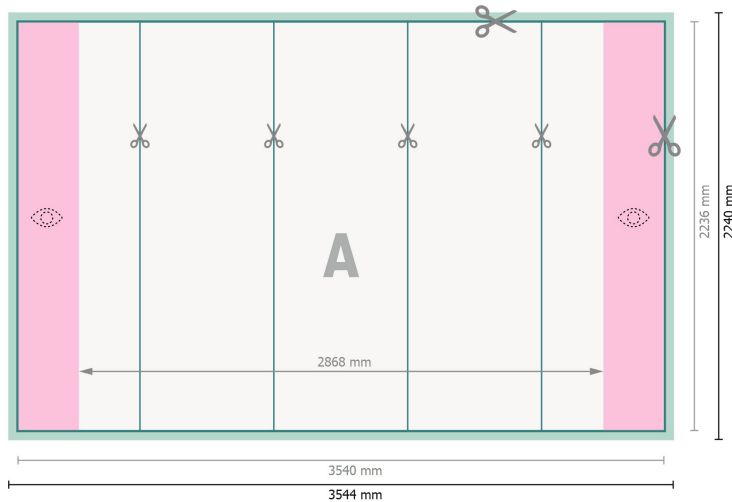

Pop-up-display incl. druk, recht, 354,4 x 224 cm

**Gegevensformaat:**

354,4 x 224 cm

Eindformaat:

354 x 223,6 cm

Productafmeting:

354,4 x 224 cm

Veiligheidsmarge:

4 mm

afstand van de tekst/informatie tot aan de rand van het eindformaat: dit voorkomt dat bij het schoonsnijden teveel wordt uitgesneden.

Verklaring van de symbolen

-  Snijmarge
-  Leesrichting
-  Eindformaat
-  Gegevensformaat
-  Hier snijden/stansen wij uw product
-  Beperkt zichtbaar deel

Let op:

Houd de snijmarge/afloop en de veiligheidsmarge zoals aangegeven aan.

Geef achtergrondkleuren, afbeeldingen of grafisch materiaal tot aan de rand van het gegevensformaat vorm.

Tijdens de productie kunnen door het snijden, stansen en vouwen toleranties optreden.