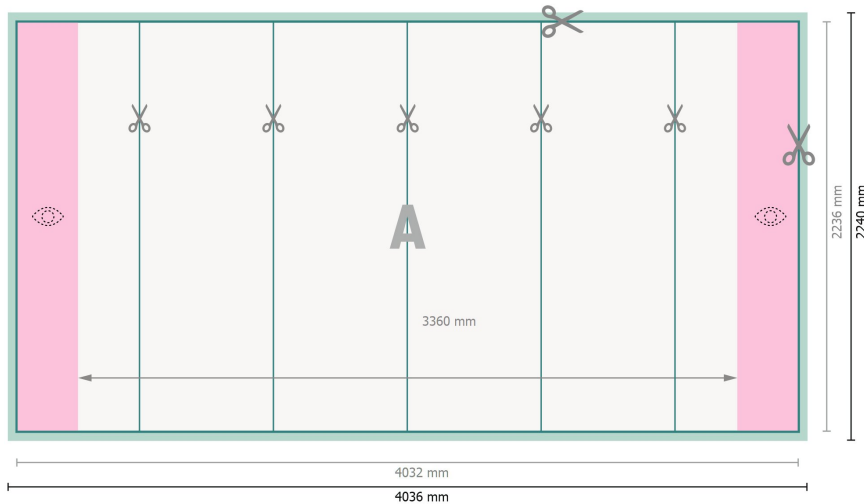

Pop-up-display incl. druk, gebogen, 403,6 x 224 cm

**Gegevensformaat:**

403,6 x 224 cm

Eindformaat:

403,2 x 223,6 cm

Productafmeting:

403,6 x 224 cm

Veiligheidsmarge:

4 mm

afstand van de tekst/informatie tot aan de rand van het eindformaat: dit voorkomt dat bij het schoonsnijden teveel wordt uitgesneden.

Verklaring van de symbolen

Snijmarge

Leesrichting

Eindformaat

Gegevensformaat

Hier snijden/stansen wij uw product

Beperkt zichtbaar deel

Let op:

Houd de snijmarge/afloop en de veiligheidsmarge zoals aangegeven aan.

Geef achtergrondkleuren, afbeeldingen of grafisch materiaal tot aan de rand van het gegevensformaat vorm.