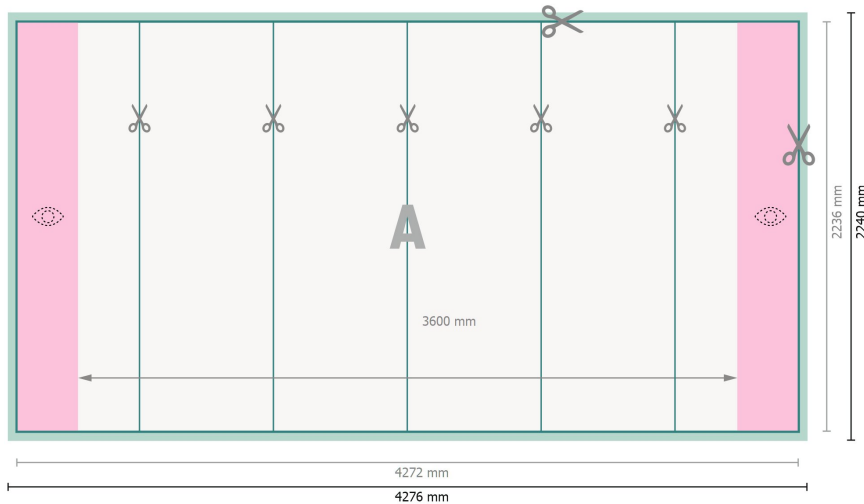

Pop-up-display, alleen druk, recht, 427,6 x 224 cm

**Gegevensformaat:**

427,6 x 224 cm

Eindformaat:

427,2 x 223,6 cm

Productafmeting:

427,6 x 224 cm

Veiligheidsmarge:

4 mm

afstand van de tekst/informatie tot aan de rand van het eindformaat: dit voorkomt dat bij het schoonsnijden teveel wordt uitgesneden.

Verklaring van de symbolen

Snijmarge

Leesrichting

Eindformaat

Gegevensformaat

Hier snijden/stansen wij uw product

Beperkt zichtbaar deel

Let op:

Houd de snijmarge/afloop en de veiligheidsmarge zoals aangegeven aan.

Geef achtergrondkleuren, afbeeldingen of grafisch materiaal tot aan de rand van het gegevensformaat vorm.