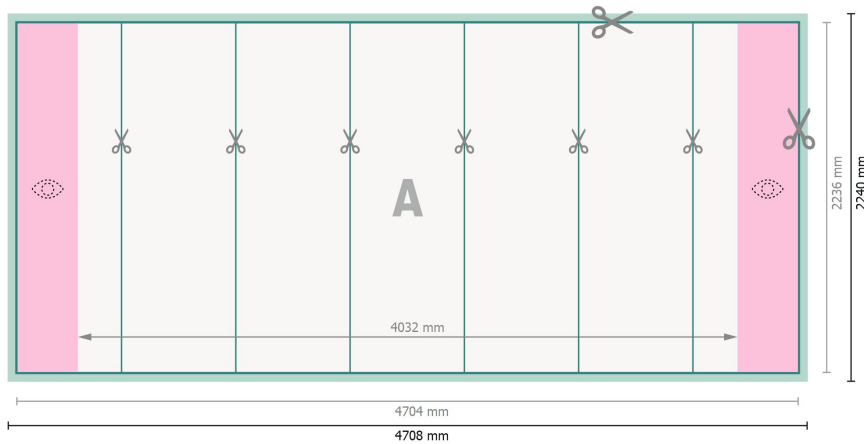

Pop-up-display incl. druk, gebogen, 470,8 x 224 cm

**Gegevensformaat:**

470,8 x 224 cm

**Eindformaat:**

470,4 x 223,6 cm

**Productafmeting:**

470,8 x 224 cm

**Veiligheidsmarge:**

4 mm

afstand van de tekst/informatie tot aan de rand van het eindformaat: dit voorkomt dat bij het schoonsnijden teveel wordt uitgesneden.

**Verklaring van de symbolen**

Snijmarge

Leesrichting

Eindformaat

Gegevensformaat

Hier snijden/stansen wij uw product

Beperkt zichtbaar deel

**Let op:**

Houd de snijmarge/afloop en de veiligheidsmarge zoals aangegeven aan.

Geef achtergrondkleuren, afbeeldingen of grafisch materiaal tot aan de rand van het gegevensformaat vorm.