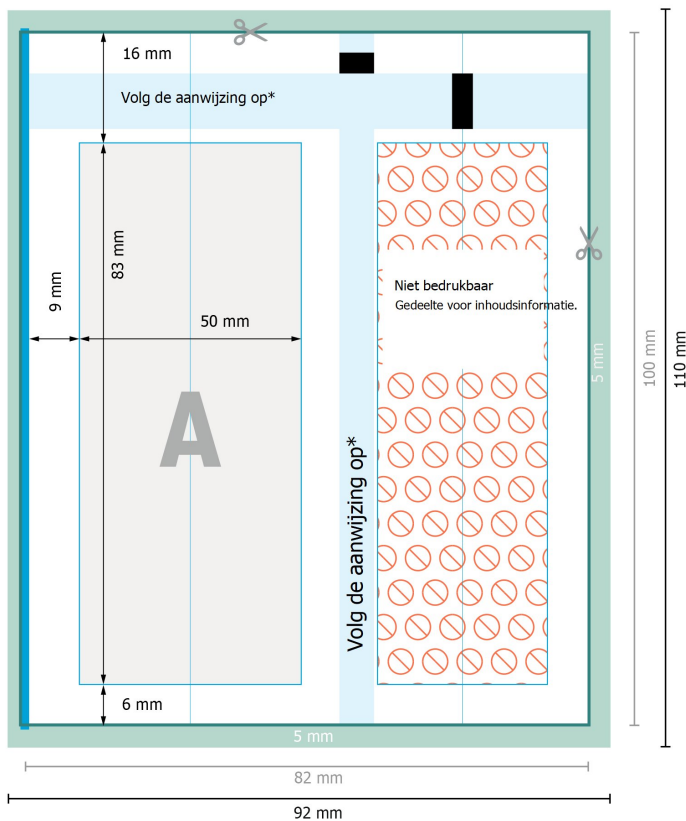

Douchegel, 20 ml

* Wanneer meer elementen in de gedeelten met een blauwe achtergrond worden geplaatst, mogen deze niet de kleur van de positioneringsmarkeringen bevatten. U kunt deze gedeelten het best helemaal niet gebruiken.

Gegevensformaat (incl. 5 mm afloop):
9,2 x 11 cm

snijmarge:
5 mm

Eindformaat:
8,2 x 10 cm

Veiligheidsmarge:
4 mm

afstand van de tekst/informatie tot aan de rand van het eindformaat: dit voorkomt dat bij het schoonsnijden teveel wordt uitgesneden.

Verklaring van de symbolen

Snijmarge

Leesrichting

Eindformaat

Gegevensformaat

Hier snijden/stansen wij uw product

Niet bedrukbaar

Let op:

Houd de snijmarge/afloop en de veiligheidsmarge zoals aangegeven aan.

Geef achtergrondkleuren, afbeeldingen of grafisch materiaal tot aan de rand van het gegevensformaat vorm.

Tijdens de productie kunnen door het snijden, stansen en vouwen toleranties optreden.