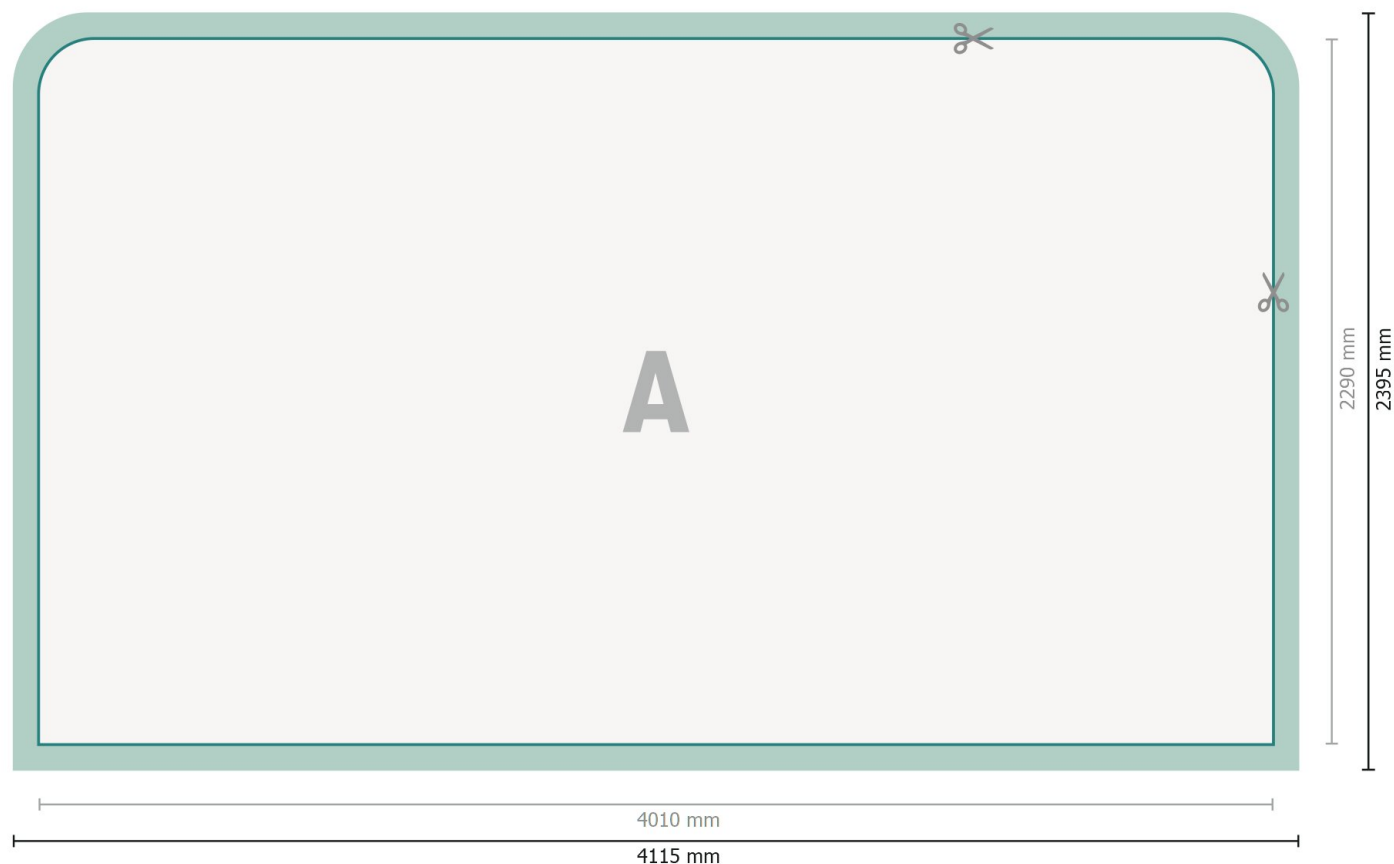

## Beurswand met rits alleen druk, recht, 400 x 230 cm

### Gegevensformaat:

411,6 x 239,6 cm

### Eindformaat:

401 x 229 cm

### Productafmeting:

400 x 230 cm