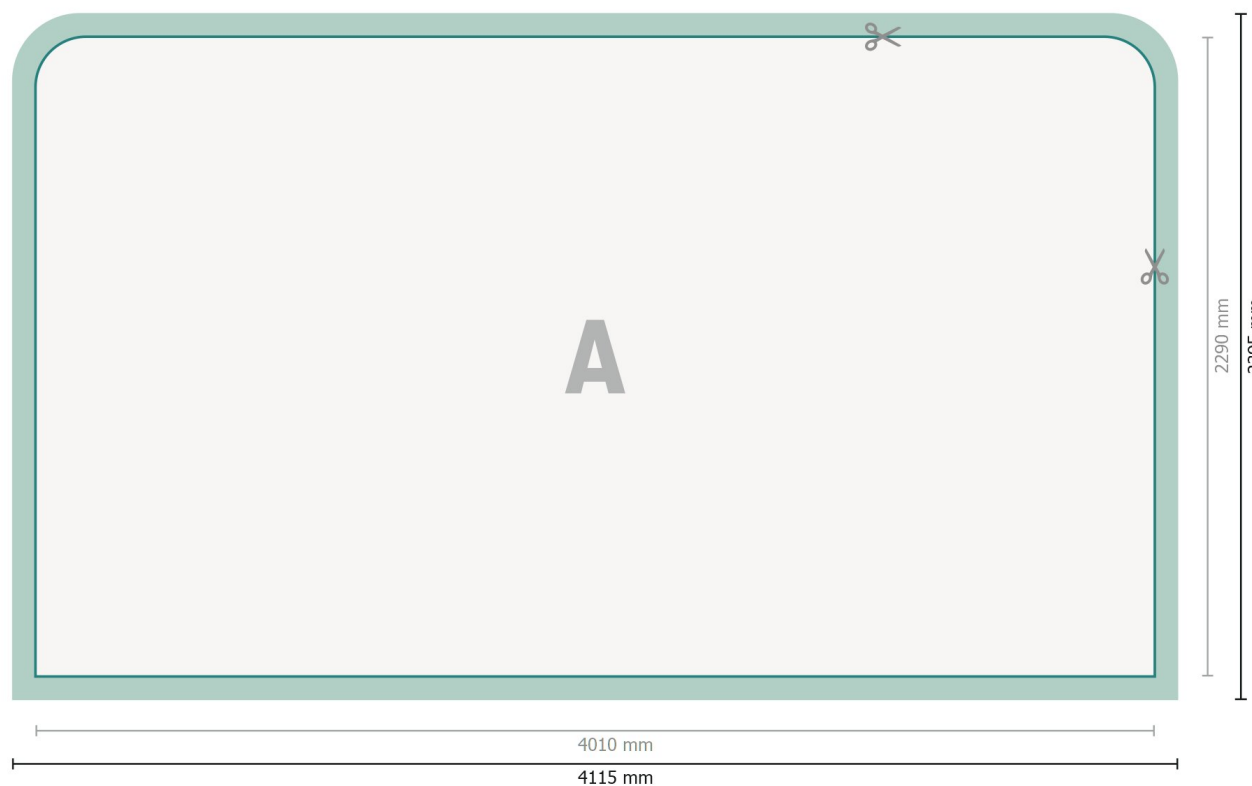

Datasheet

Beurswand met rits alleen druk, recht, 400 x 230 cm

Gegevensformaat (incl. 52,5 mm overlap):

411,5 x 239,5 cm

Eindformaat:

401 x 229 cm

Productafmeting:

400 x 230 cm

Verklaring van de symbolen

- A** Leesrichting
- ┆┆┆ Eindformaat
- ┆┆┆ Gegevensformaat
- ✂ Hier snijden/stansen wij uw product
- overlap

Let op:

Houd de snijmarge/afloop en de veiligheidsmarge zoals aangegeven aan.

Geef achtergrondkleuren, afbeeldingen of grafisch materiaal tot aan de rand van het gegevensfor-

maat vorm.

Informatie over het gegevensformaat/aanleverformaat vindt u onder het menupunt *Drukgegevens*